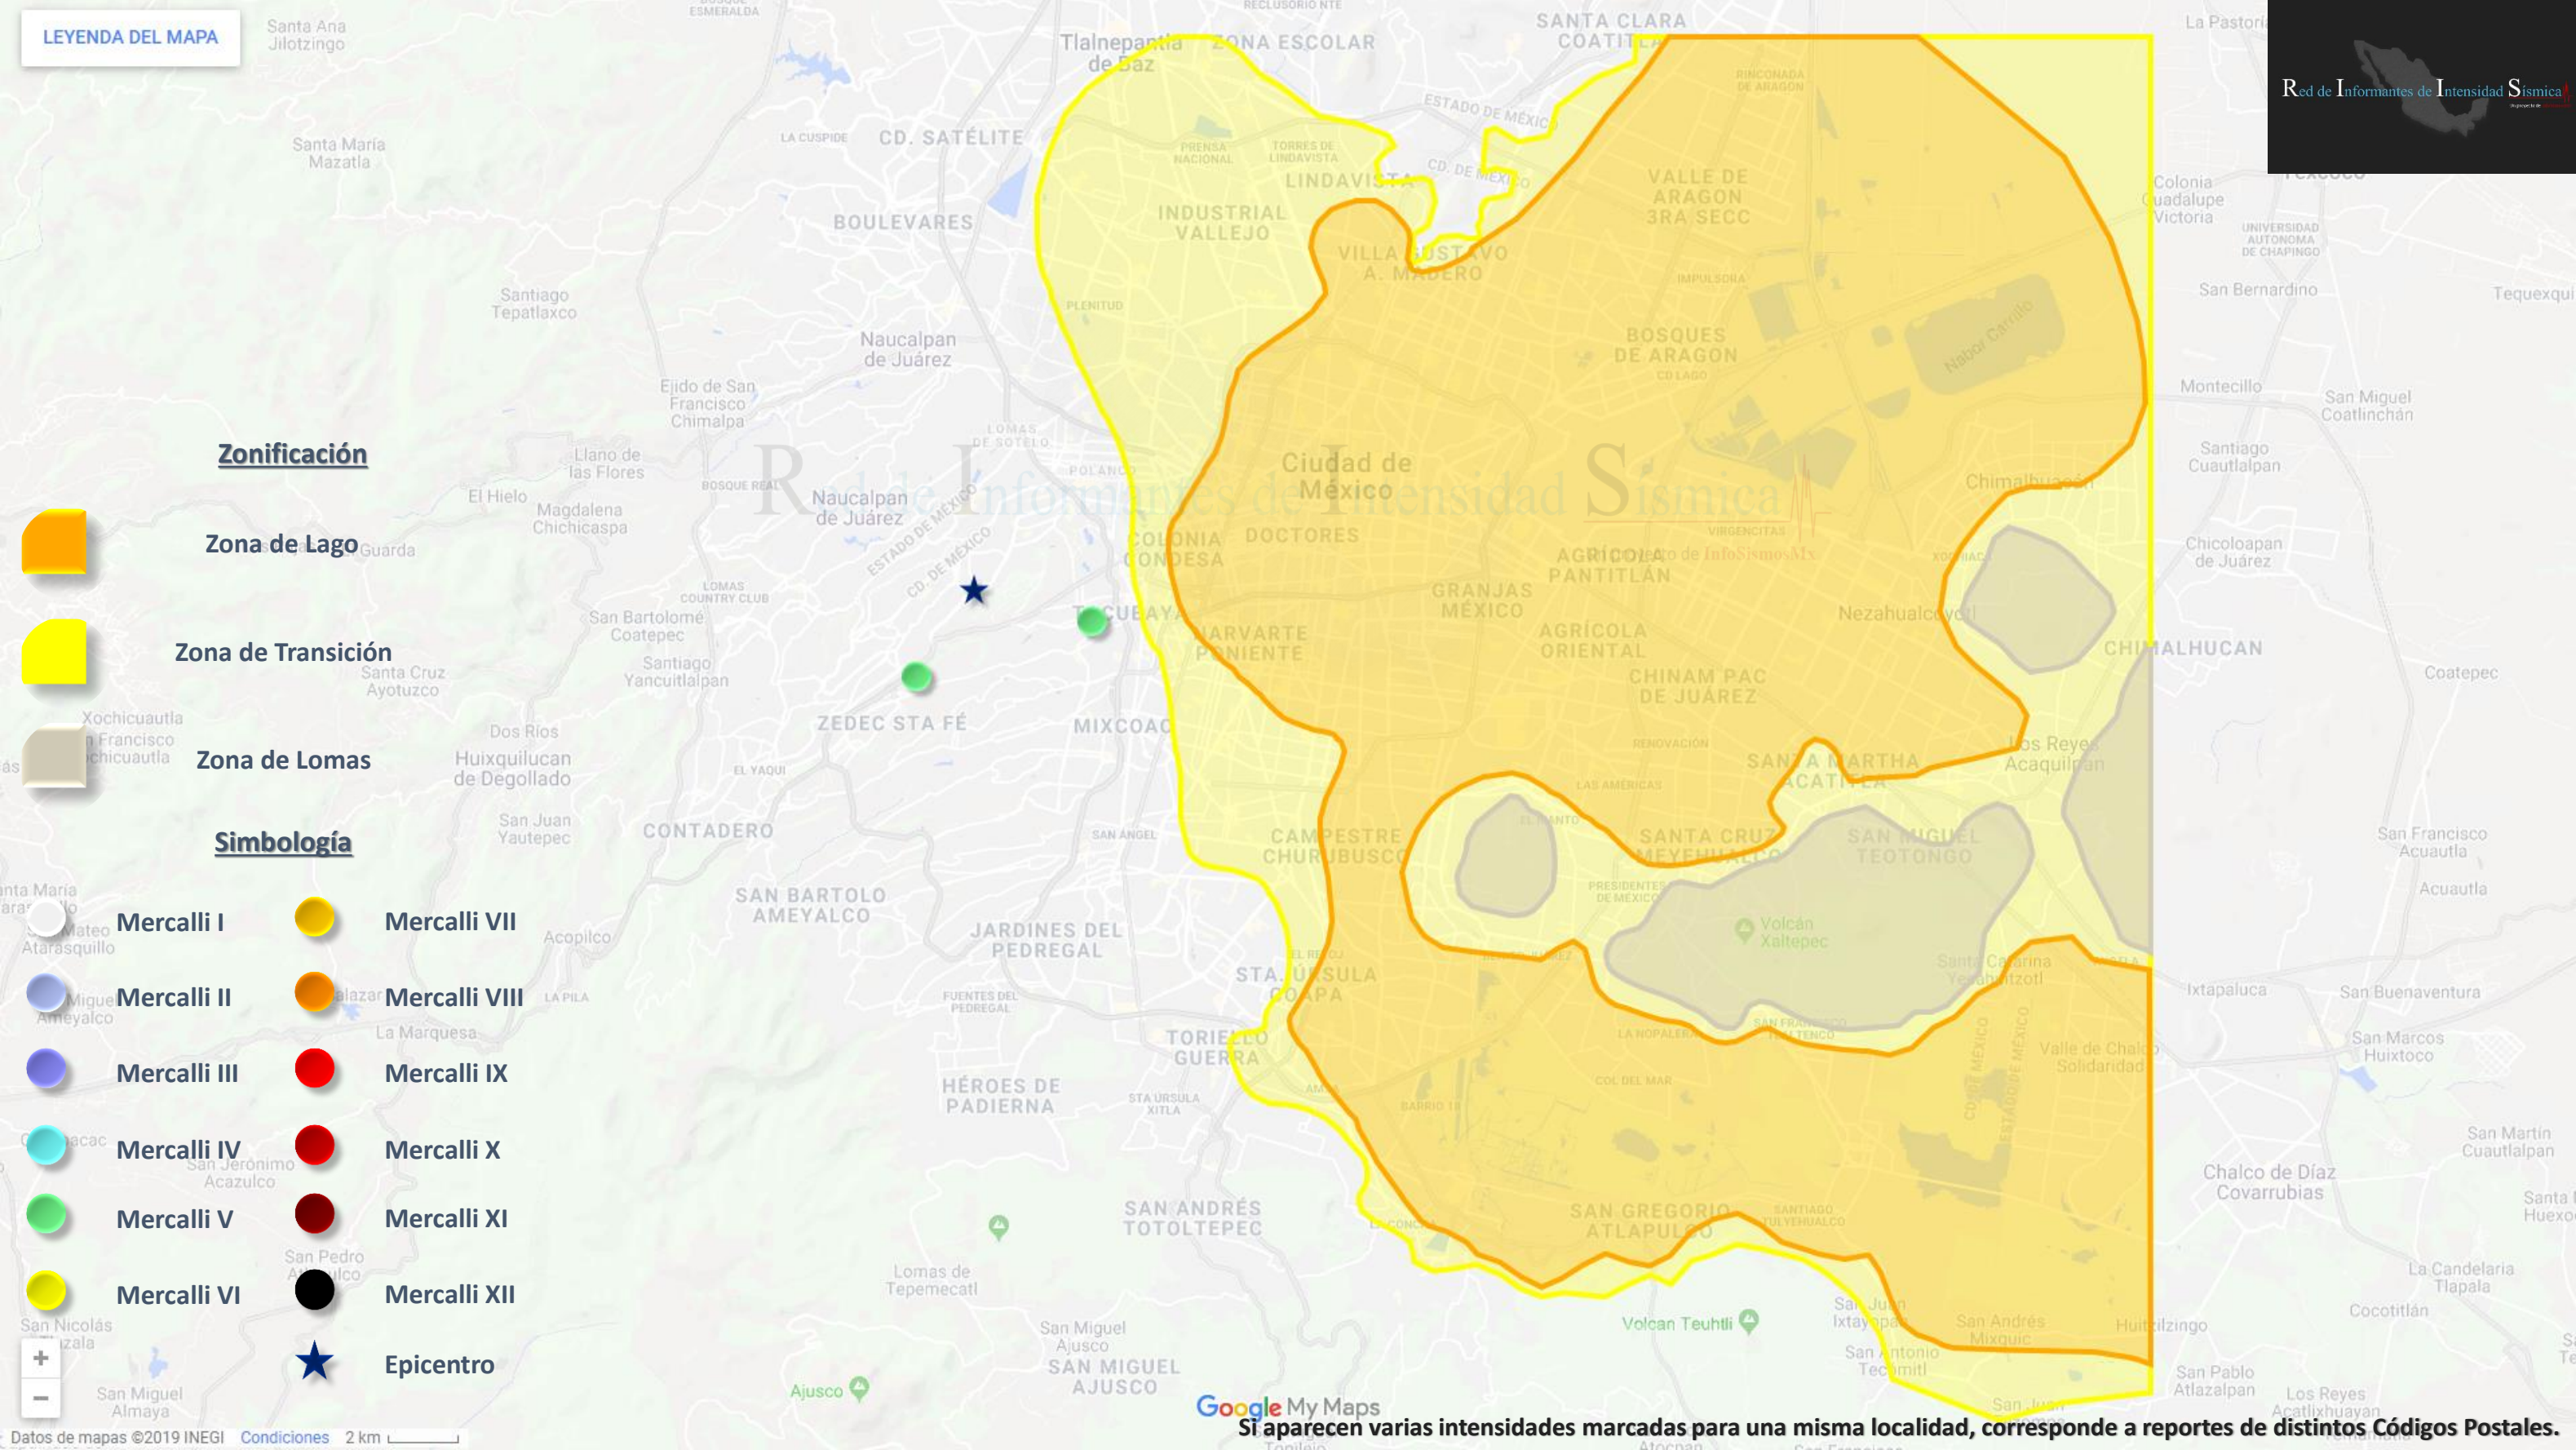

Reporte de intensidad

Información del Servicio Sismológico Nacional

Fecha: 16/07/2019

Hora: 23:18:47

Magnitud: 2.6

Profundidad: 1.6 km

Localización: 3 km al NO de Álvaro Obregón, CDMX.

La recolección de datos de la Red de Informantes de Intensidad Sísmica se hace en colaboración con:

Información de Intensidad

Localidad

Intensidad máxima

Álvaro Obregón, CDMX

V

Zonificación

Zona de Lago

Zona de Transición

Zona de Lomas

Simbología

-  **Mercalli I**
-  **Mercalli VII**
-  **Mercalli VIII**
-  **Mercalli IX**
-  **Mercalli X**
-  **Mercalli XI**
-  **Mercalli XII**
-  **Epicentro**
-  **Mercalli II**
-  **Mercalli III**
-  **Mercalli IV**
-  **Mercalli V**
-  **Mercalli VI**