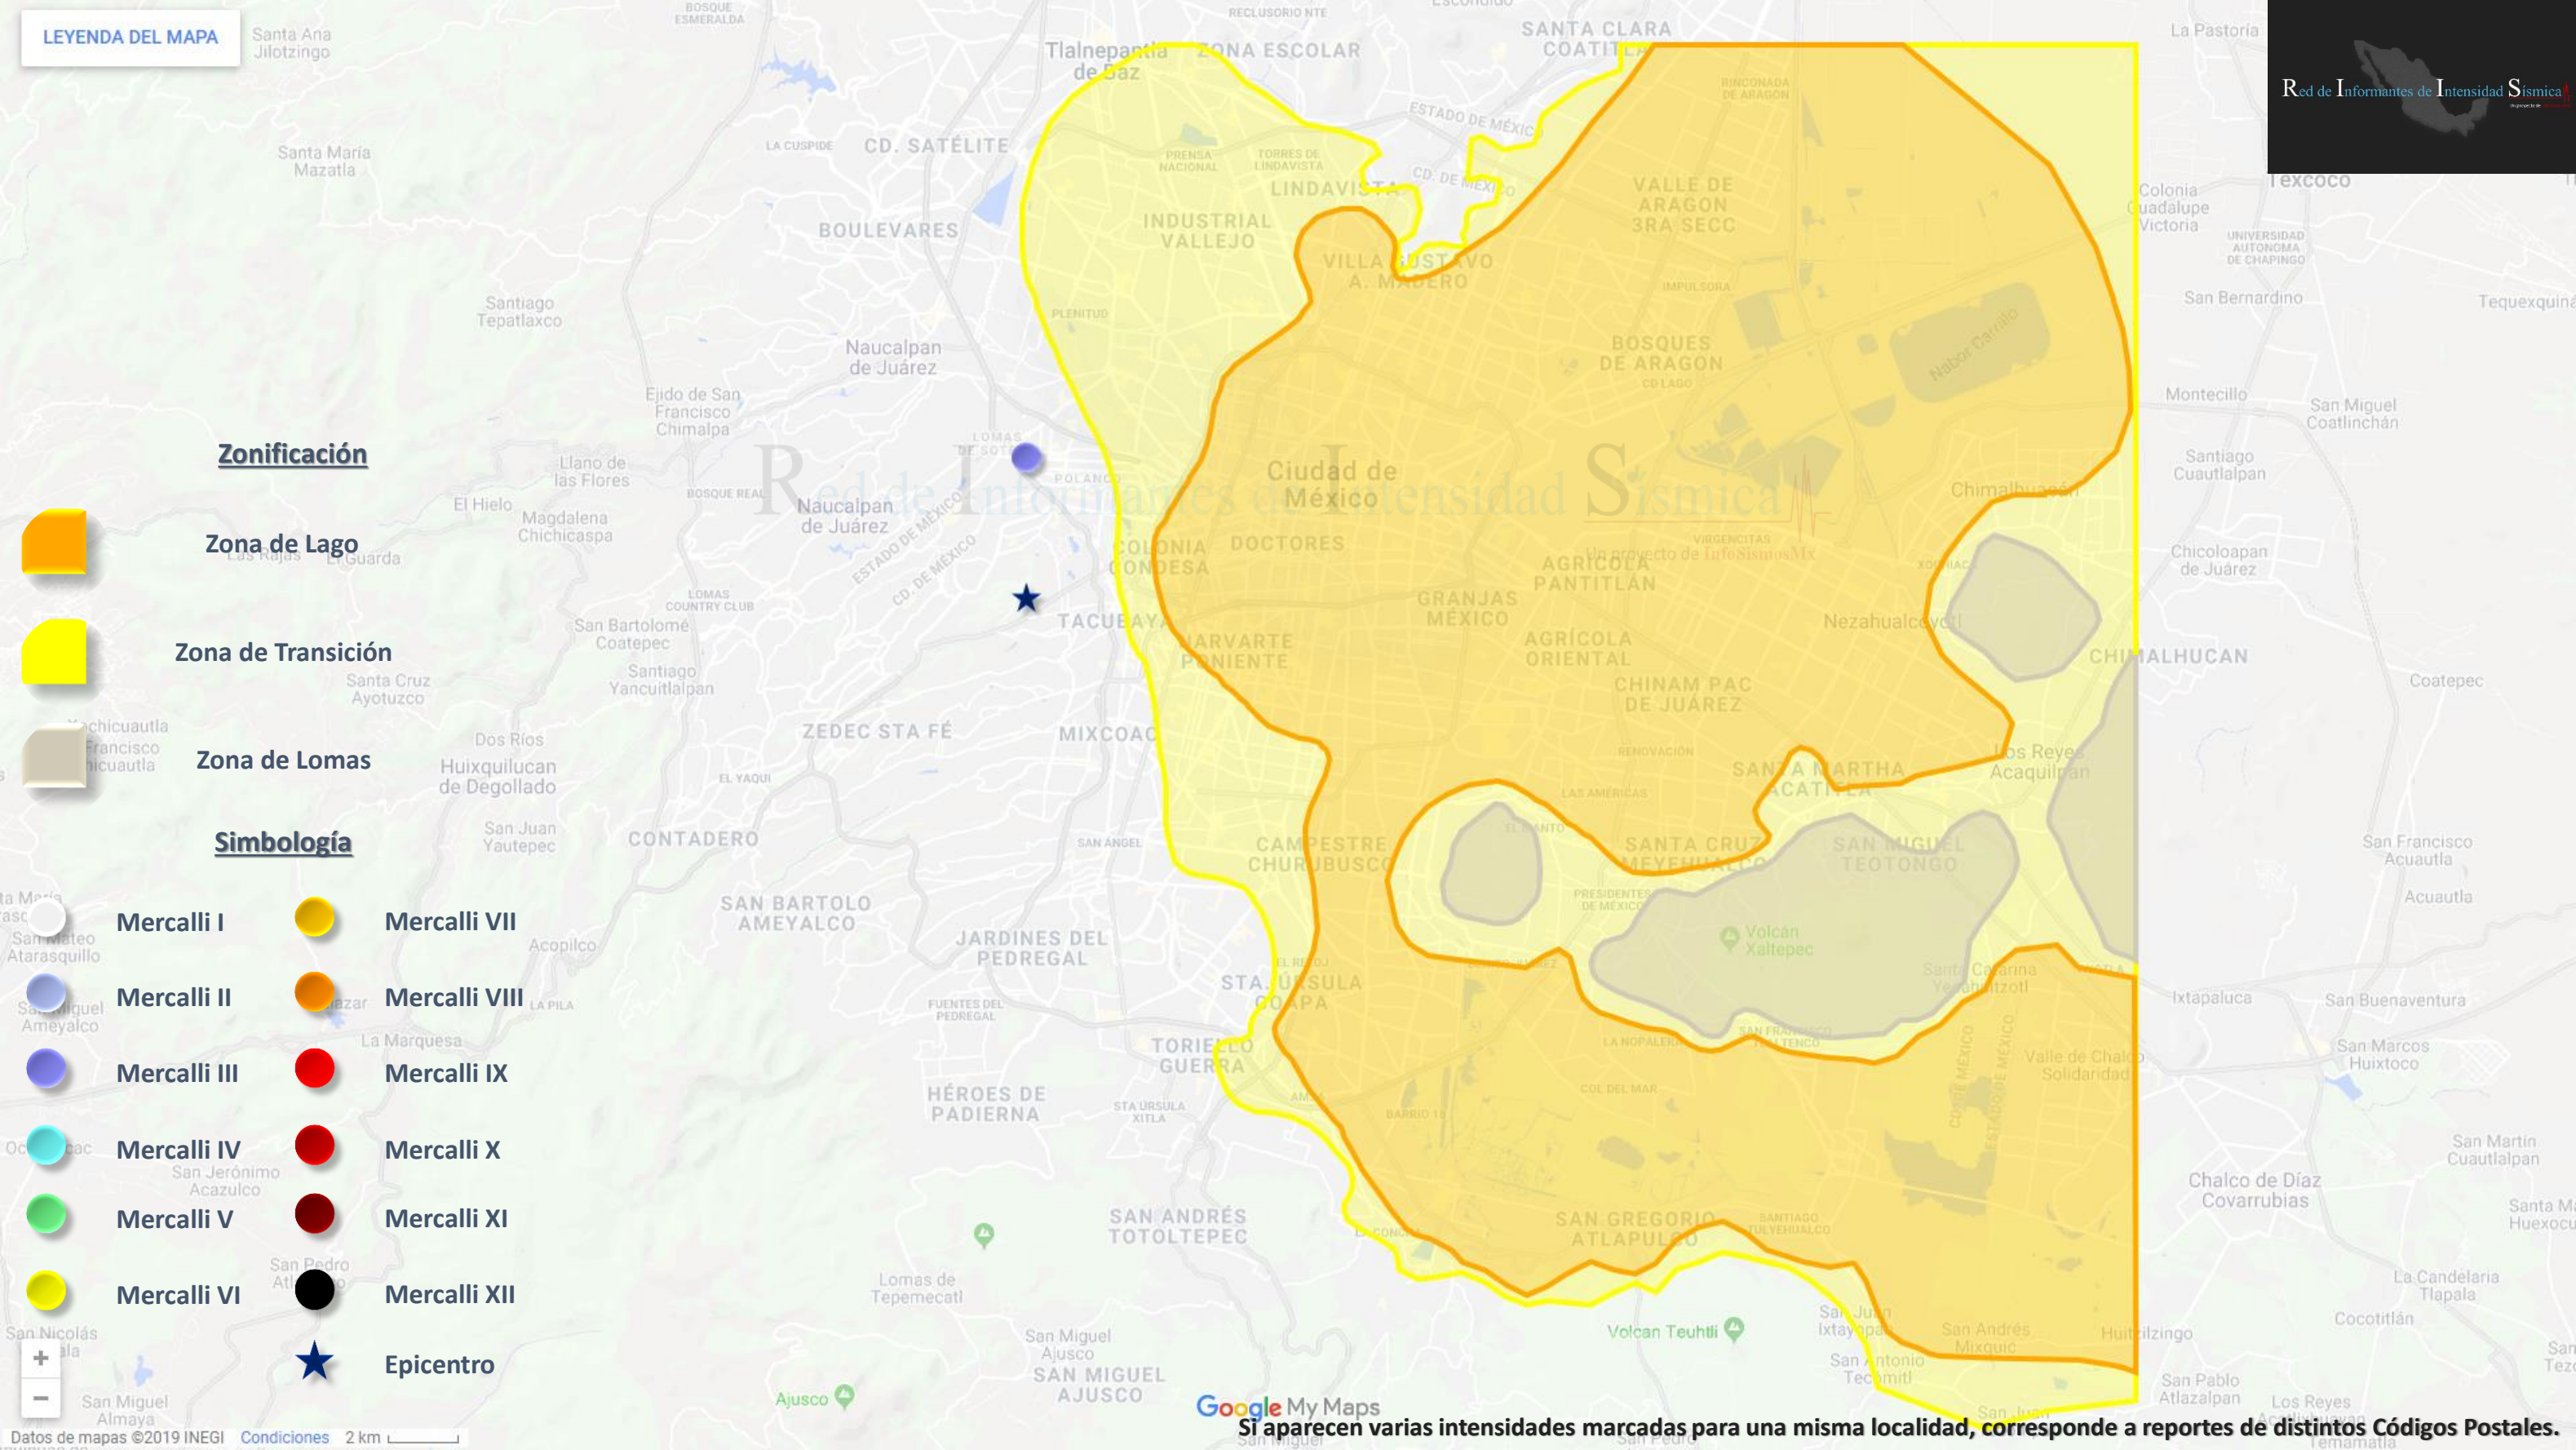

Reporte de intensidad

Información del Servicio Sismológico Nacional

Fecha: 17/07/2019

Hora: 00:41:36

Magnitud: 2.4

Profundidad: 2 km

Localización: 2 km al NO de Álvaro Obregón,
CDMX.

La recolección de datos de la Red de Informantes de Intensidad Sísmica se hace en colaboración con:

Información de Intensidad

Localidad

Intensidad máxima

Miguel Hidalgo, CDMX

III

Zonificación

-  Zona de Lago
-  Zona de Transición
-  Zona de Lomas

Simbología

-  Mercalli I
-  Mercalli II
-  Mercalli III
-  Mercalli IV
-  Mercalli V
-  Mercalli VI
-  Mercalli VII
-  Mercalli VIII
-  Mercalli IX
-  Mercalli X
-  Mercalli XI
-  Mercalli XII
-  Epicentro