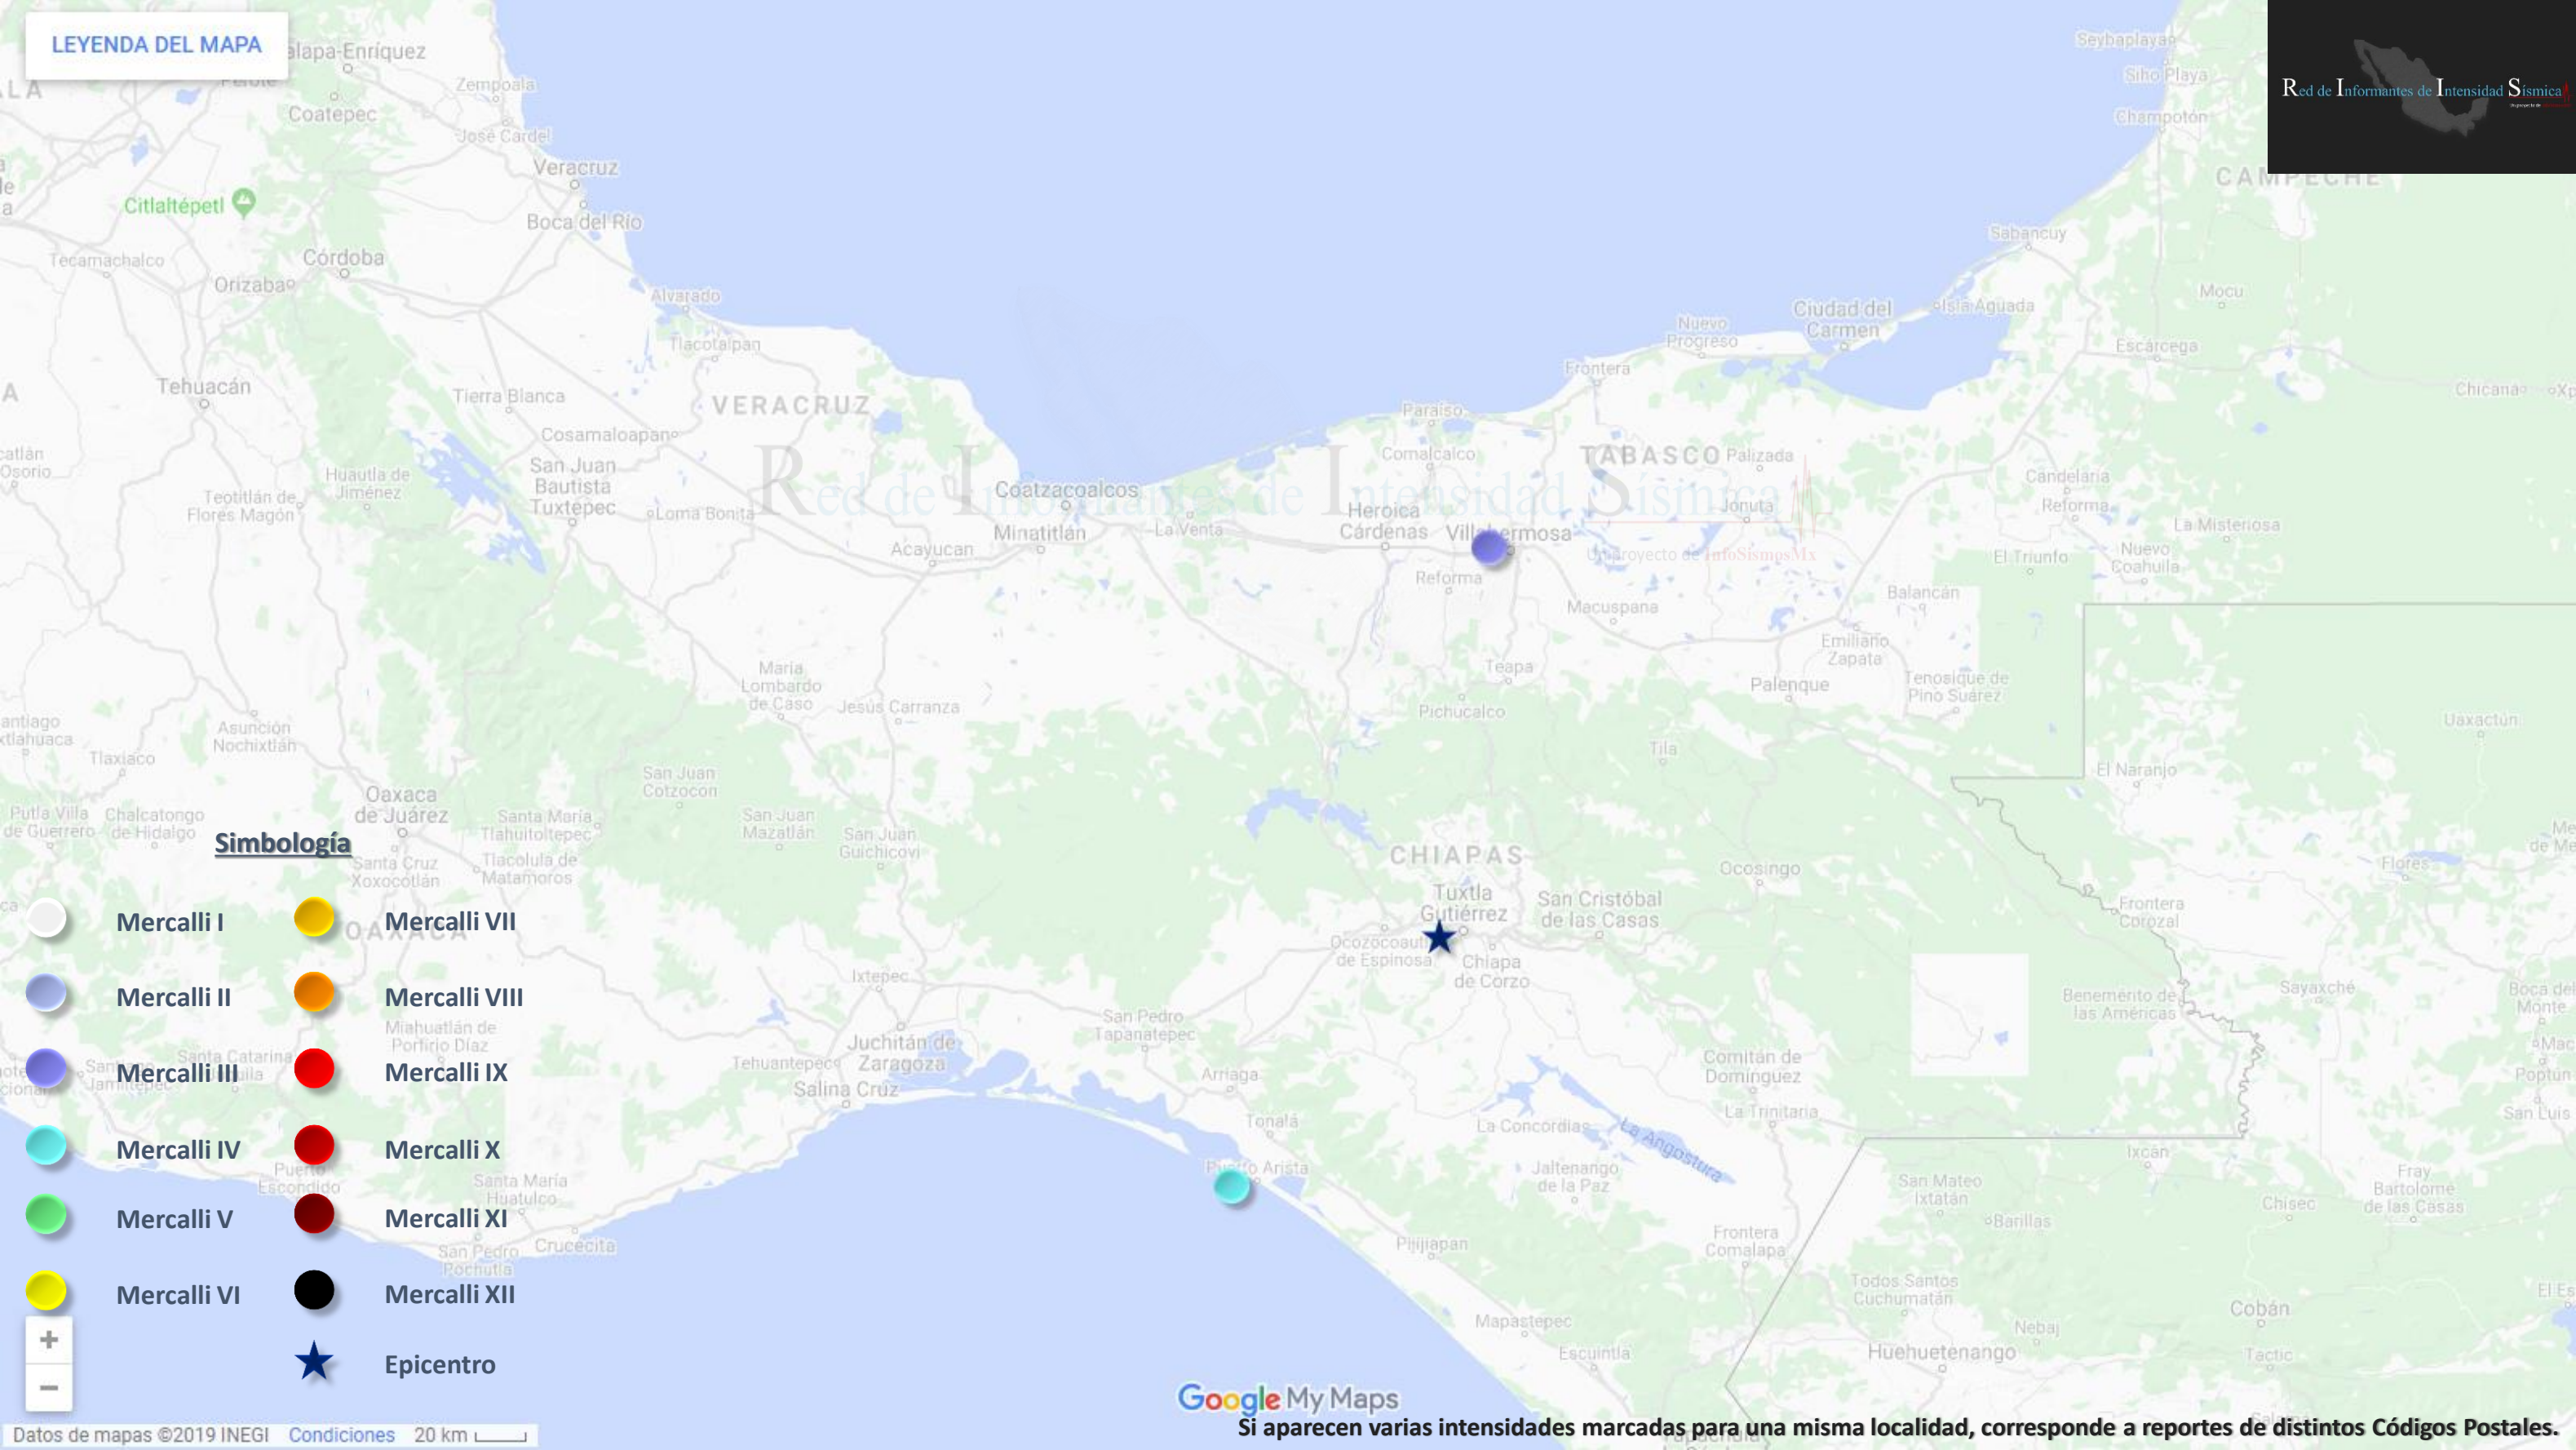

Reporte de intensidad

Información del Servicio Sismológico Nacional

Fecha: 12/08/2019

Hora: 15:39:33

Magnitud: 5.5

Profundidad: 104 km

Localización: 24 km al SO de Tonalá, Chiapas.

Información de Intensidad

Localidad

Intensidad máxima

Tuxtla Gutierrez, Chiapas
Centro, Tabasco

IV
III

La recolección de datos de la Red de Informantes de Intensidad Sísmica se hace en colaboración con:

Red de Informantes de Intensidad Sísmica

Un proyecto de InfoSismos.Mx

Simbología

-  Mercalli I
-  Mercalli II
-  Mercalli III
-  Mercalli IV
-  Mercalli V
-  Mercalli VI
-  Mercalli VII
-  Mercalli VIII
-  Mercalli IX
-  Mercalli X
-  Mercalli XI
-  Mercalli XII
-  Epicentro