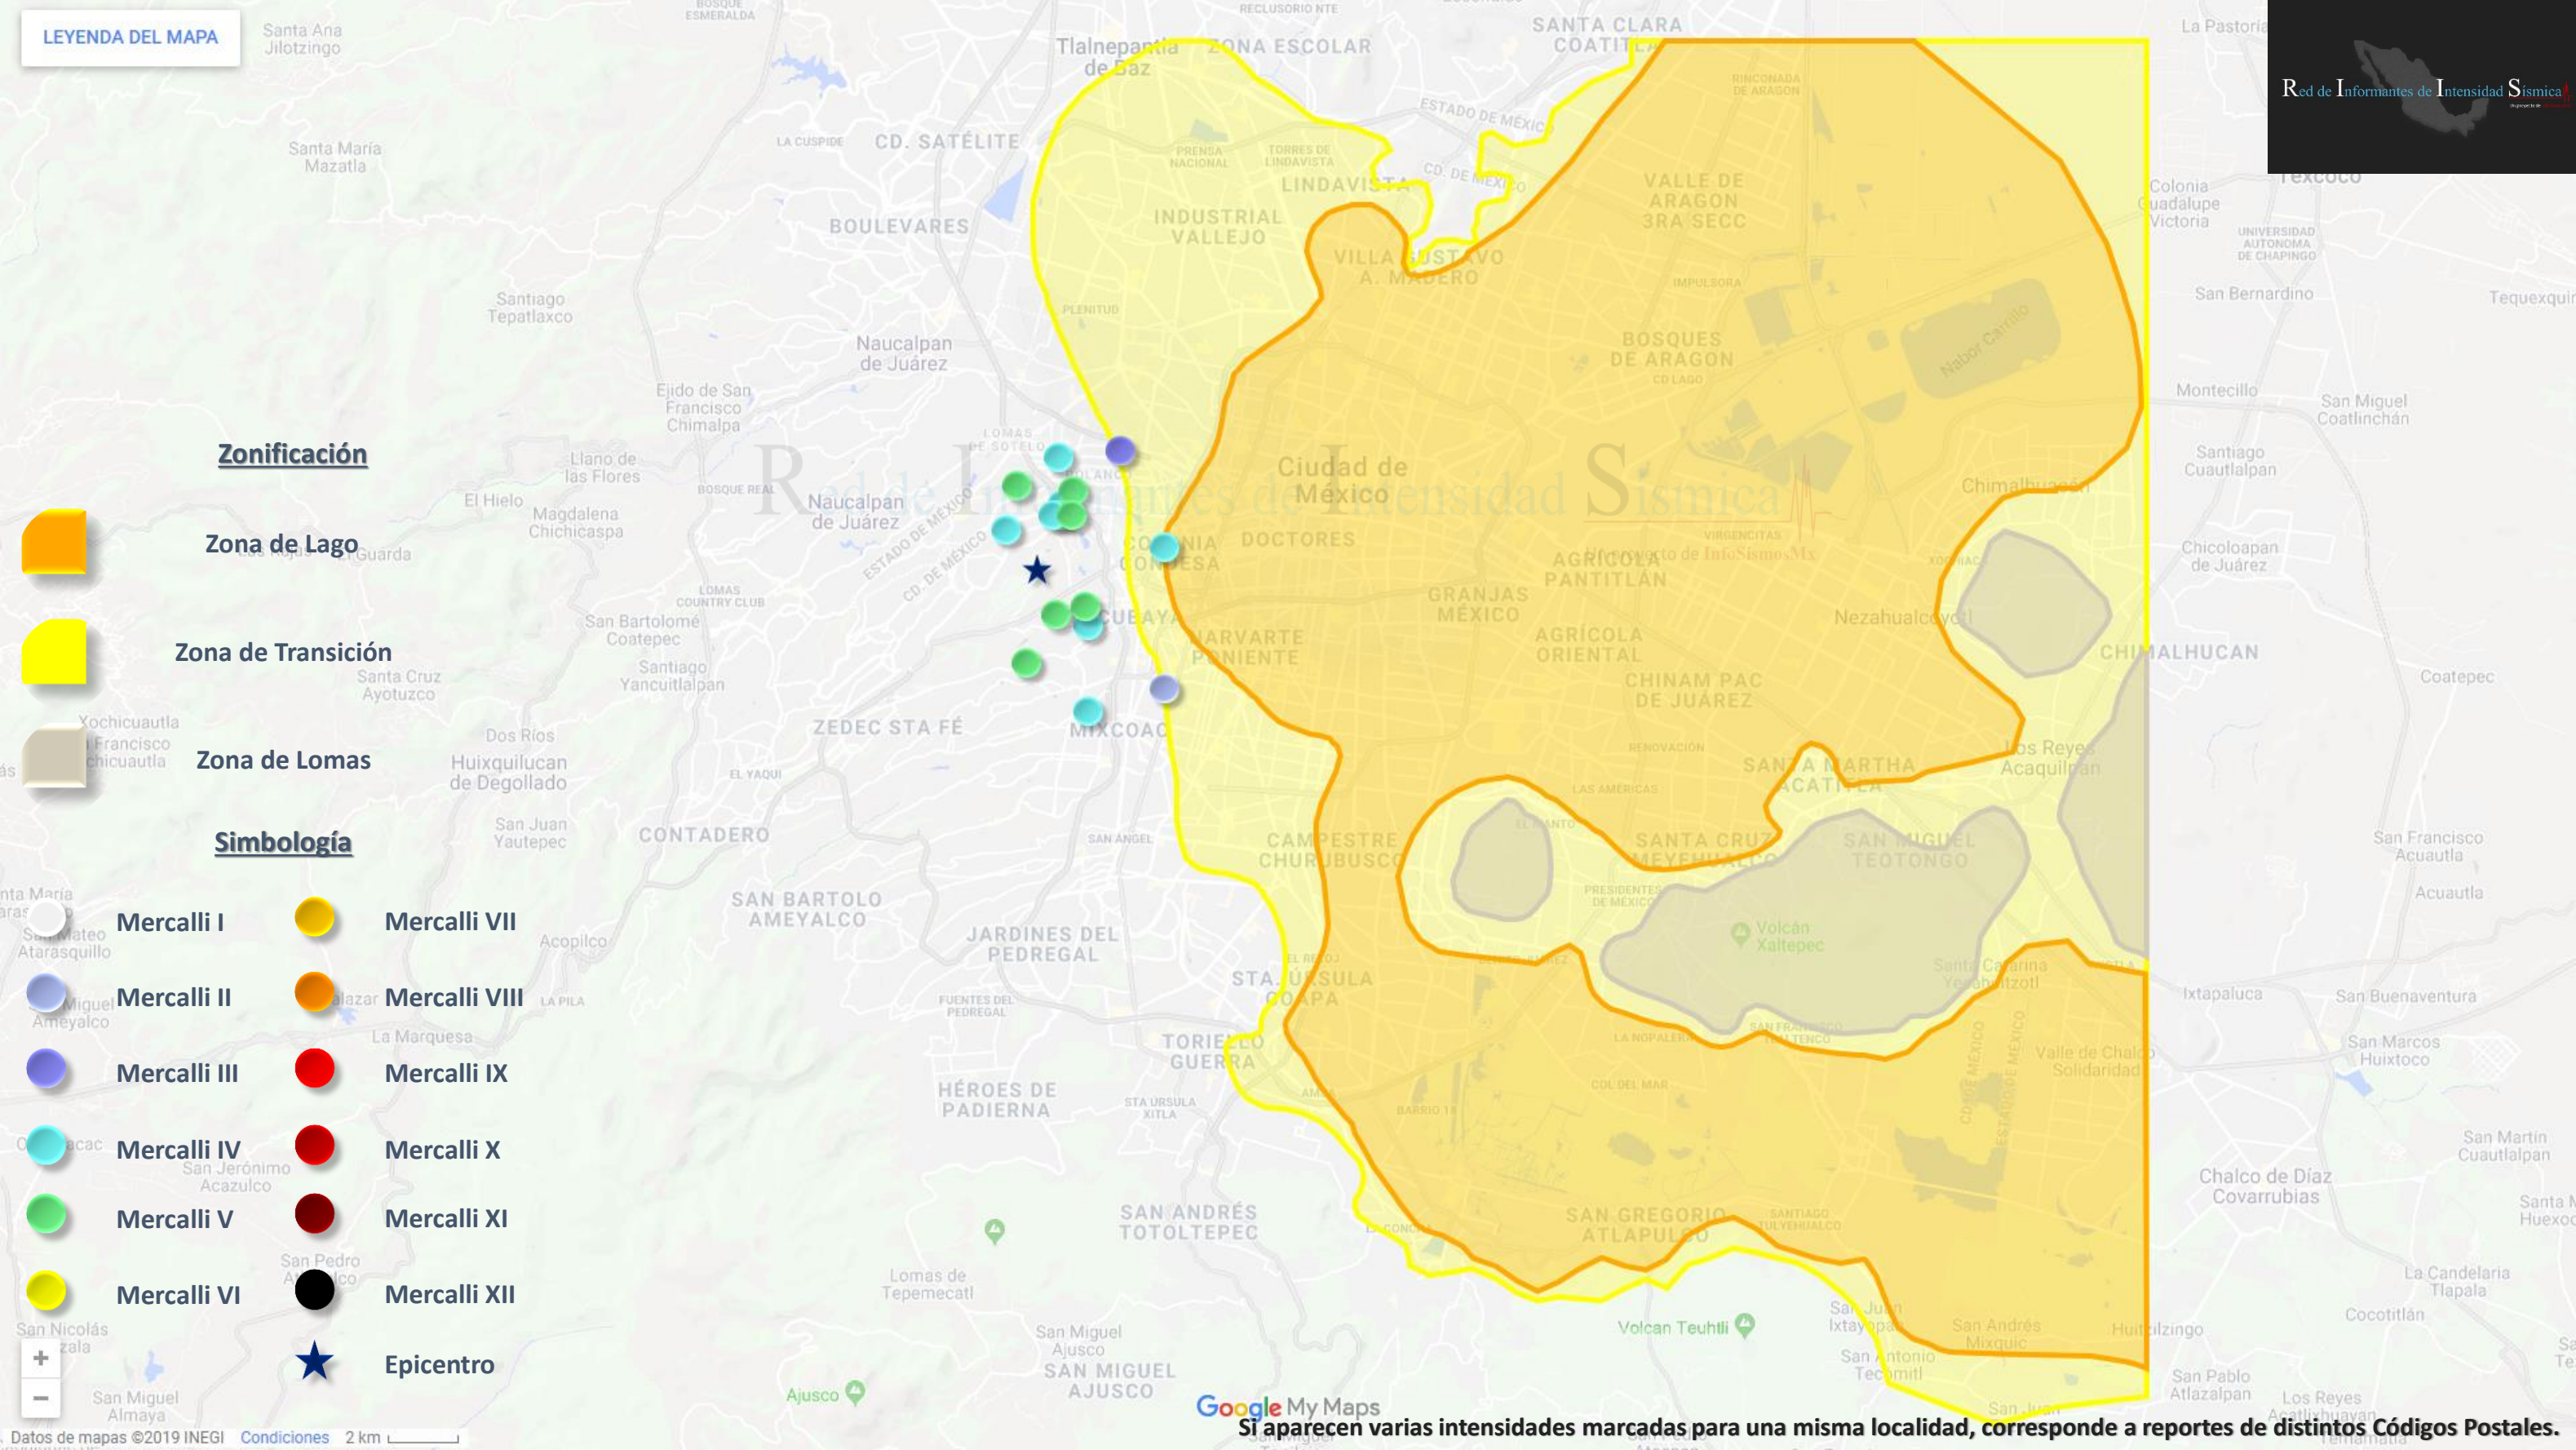

### Información del Servicio Sismológico Nacional

**Fecha:** 18/07/2019

**Hora:** 13:54:51

**Magnitud:** 2.2

**Profundidad:** 2 km

**Localización:** 2 km al NO de Álvaro Obregón, CDMX.

La recolección de datos de la Red de Informantes de Intensidad Sísmica se hace en colaboración con:

### Información de Intensidad

#### Localidad

#### Intensidad máxima

Álvaro Obregón, CDMX  
Benito Juárez, CDMX  
Miguel Hidalgo, CDMX

V  
II  
V

**Zonificación**

-  Zona de Lago
-  Zona de Transición
-  Zona de Lomas

**Simbología**

-  Mercalli I
-  Mercalli VII
-  Mercalli II
-  Mercalli III
-  Mercalli IV
-  Mercalli V
-  Mercalli VI
-  Mercalli VIII
-  Mercalli IX
-  Mercalli X
-  Mercalli XI
-  Mercalli XII
-  Epicentro