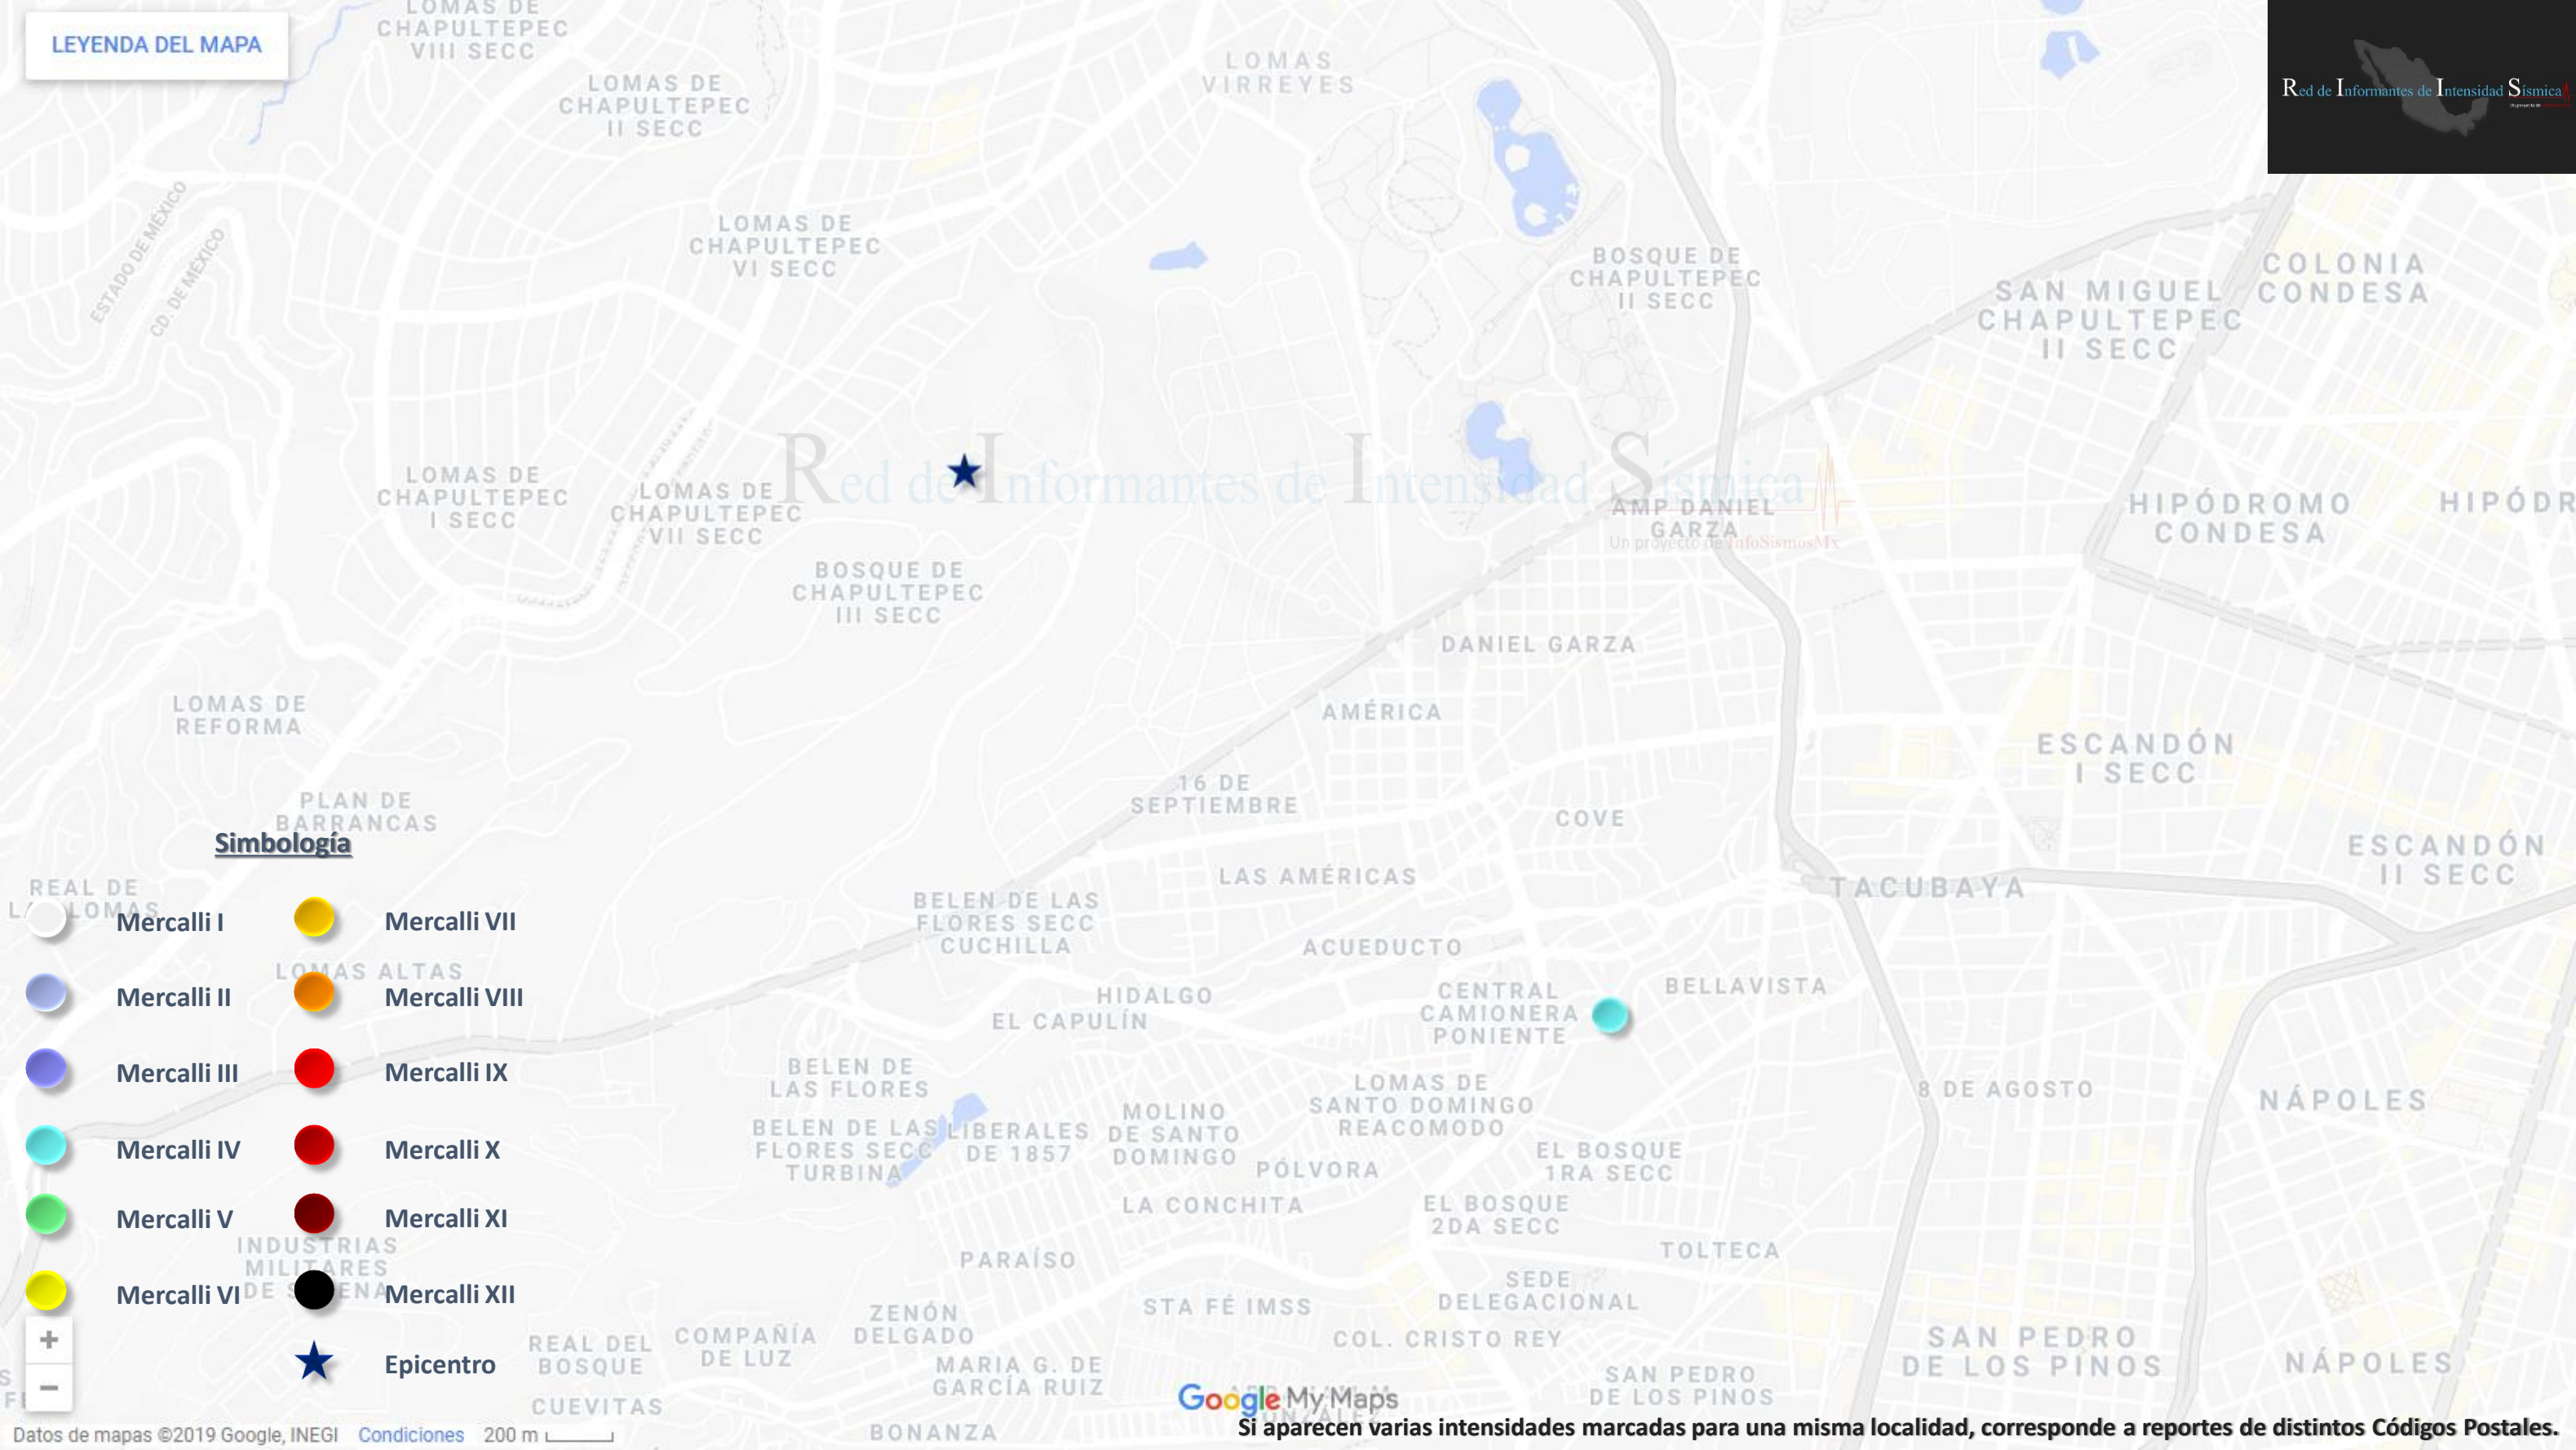

Reporte de intensidad

Información del Servicio Sismológico Nacional

Fecha: 16/07/2019

Hora: 01:36:45

Magnitud: 2.5

Profundidad: 3 km

Localización: 2 km a NO de Álvaro Obregón, CDMX.

Información de Intensidad

Localidad

Álvaro Obregón, CDMX

Intensidad máxima

IV

La recolección de datos de la Red de Informantes de Intensidad Sísmica se hace en colaboración con:

Red de Informantes de Intensidad Sismica

AMP DANIEL GARZA Un proyecto de InfoSismosMx

Simbología

- Mercalli I
- Mercalli II
- Mercalli III
- Mercalli IV
- Mercalli V
- Mercalli VI
- Mercalli VII
- Mercalli VIII
- Mercalli IX
- Mercalli X
- Mercalli XI
- Mercalli XII
- Epicentro