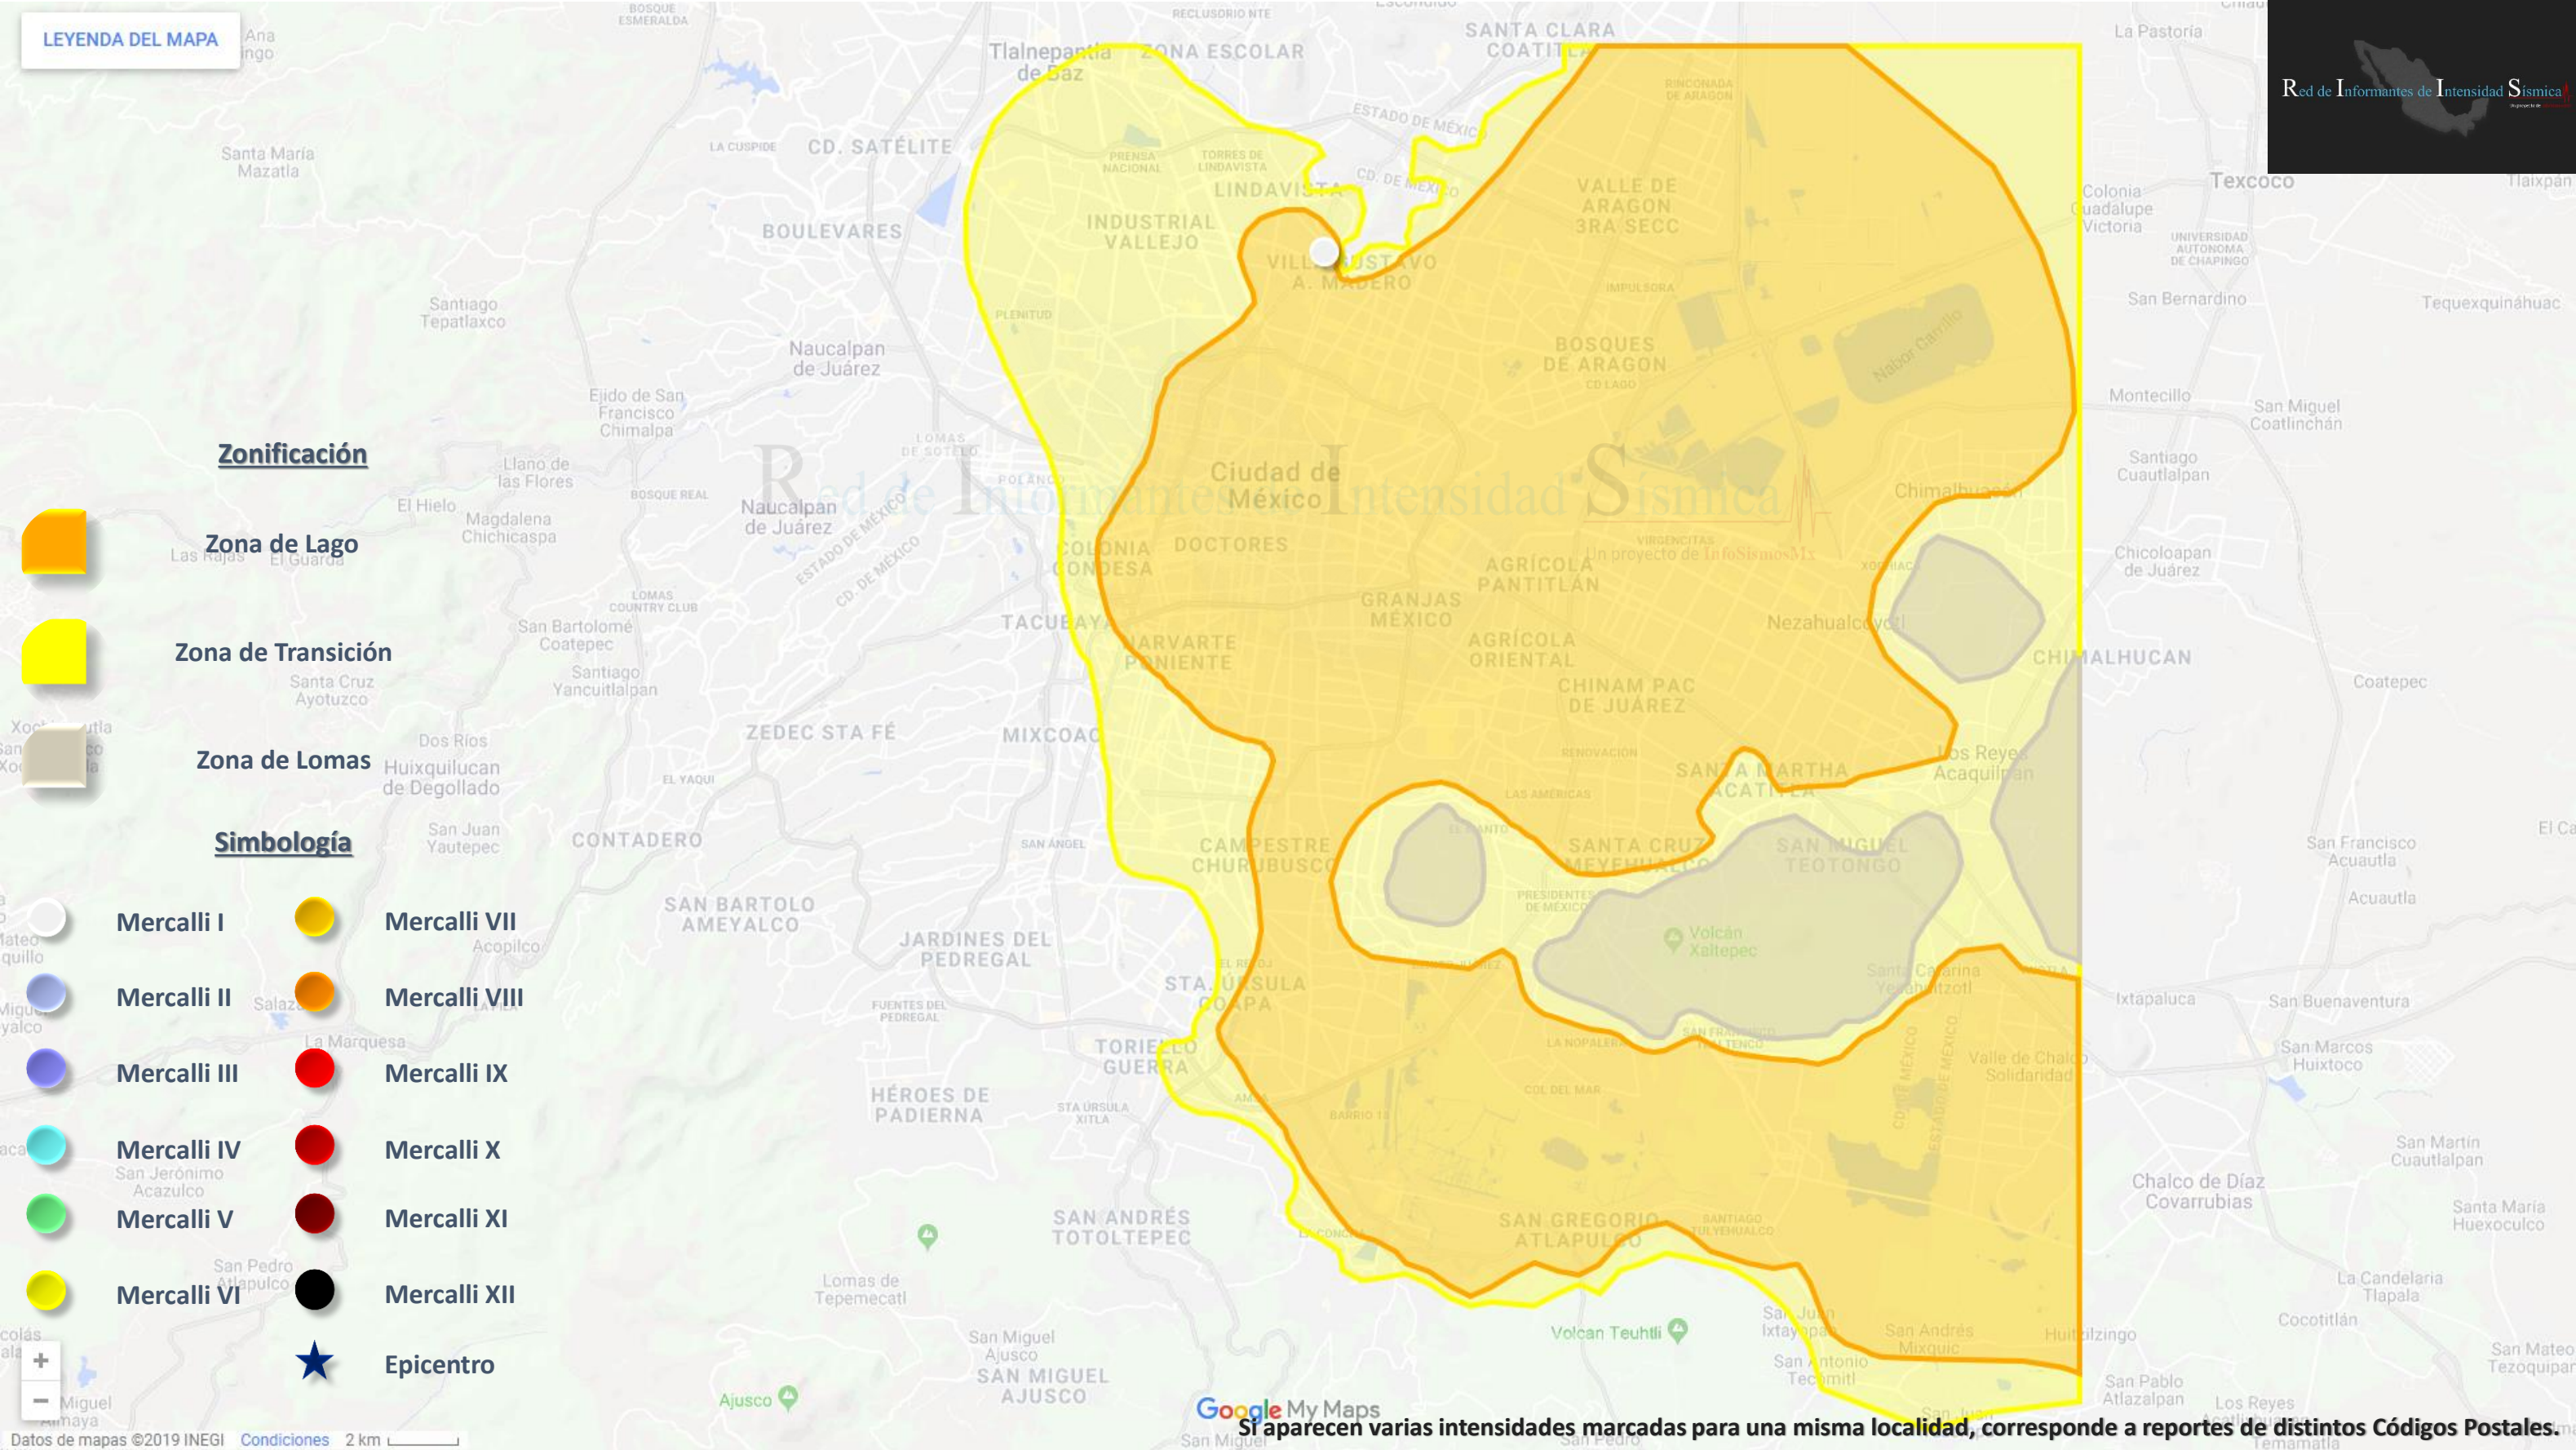

Reporte de intensidad

Información del Servicio Sismológico Nacional

Fecha: 22/07/2019

Hora: 21:49:35

Magnitud: 4.7

Profundidad: 22 km

Localización: 51 km al SO de Salina Cruz, Oaxaca.

Información de Intensidad

Simbología

-  Mercalli I
-  Mercalli II
-  Mercalli III
-  Mercalli IV
-  Mercalli V
-  Mercalli VI
-  Mercalli VII
-  Mercalli VIII
-  Mercalli IX
-  Mercalli X
-  Mercalli XI
-  Mercalli XII
-  Epicentro

Zonificación

-  Zona de Lago
-  Zona de Transición
-  Zona de Lomas

Simbología

-  Mercalli I
-  Mercalli II
-  Mercalli III
-  Mercalli IV
-  Mercalli V
-  Mercalli VI
-  Mercalli VII
-  Mercalli VIII
-  Mercalli IX
-  Mercalli X
-  Mercalli XI
-  Mercalli XII
-  Epicentro

Si aparecen varias intensidades marcadas para una misma localidad, corresponde a reportes de distintos Códigos Postales.