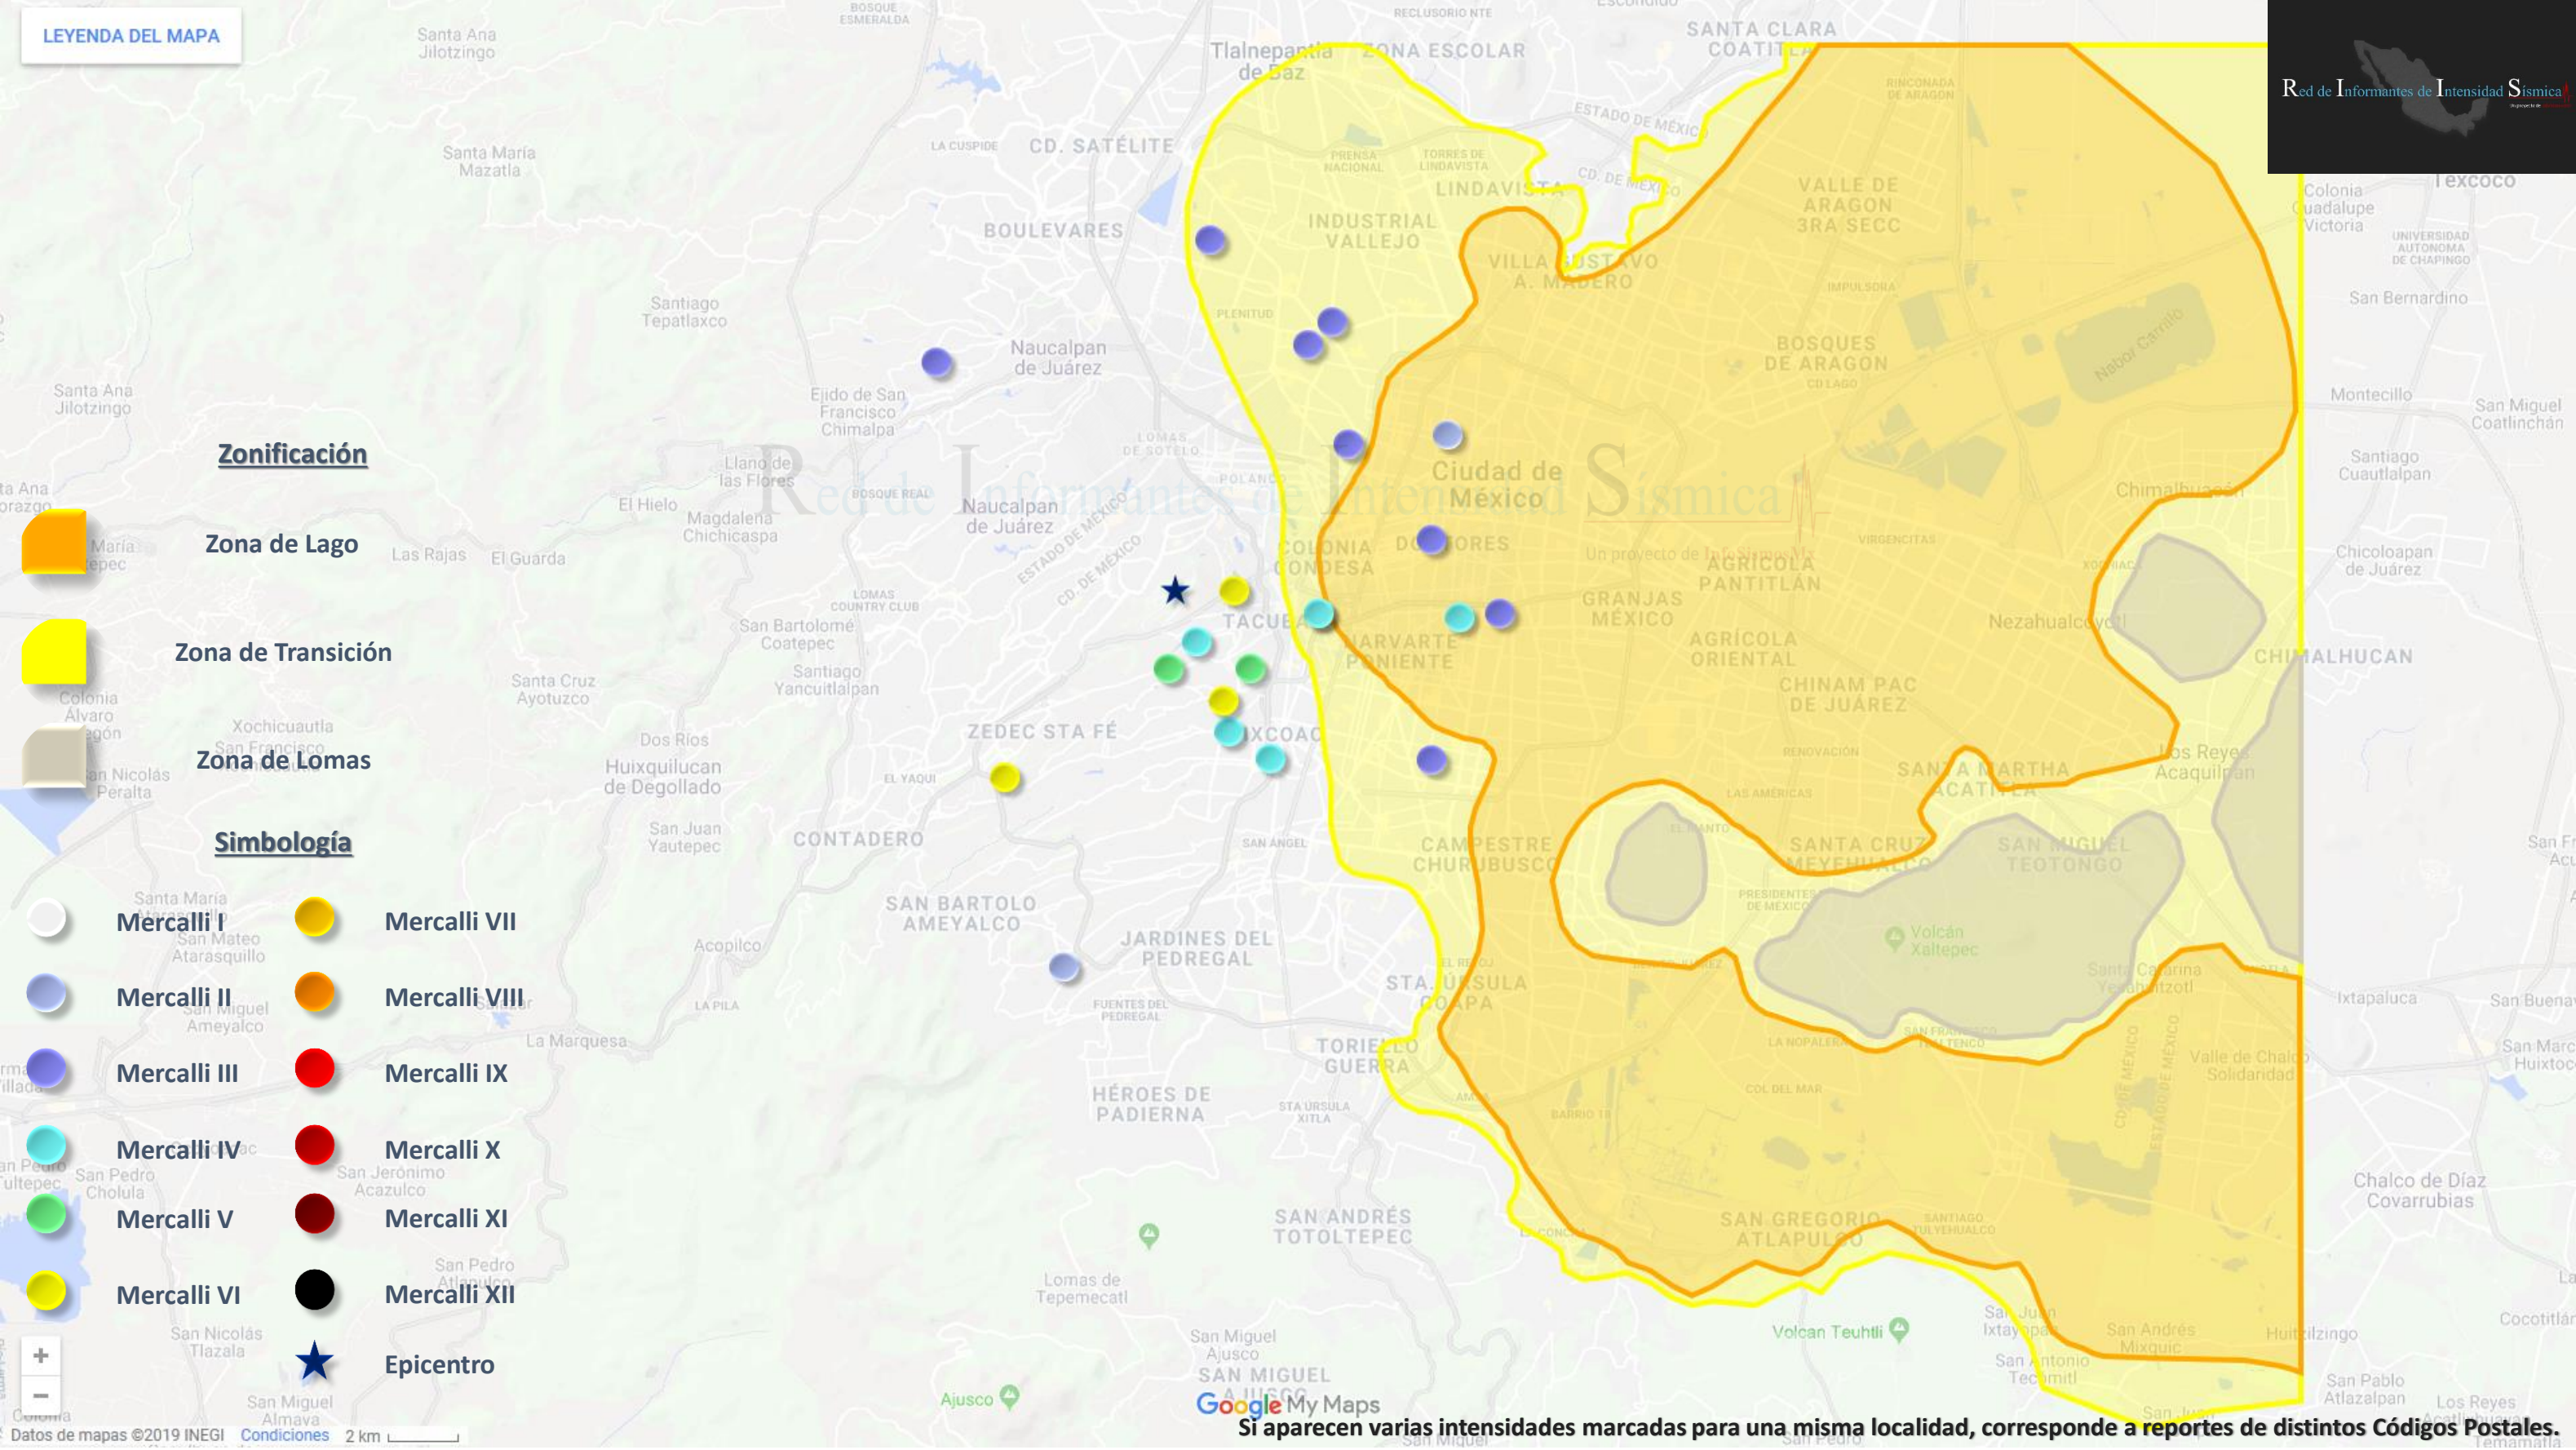

Reporte de intensidad

Información del Servicio Sismológico Nacional

Fecha: 16/07/2019

Hora: 22:59:51

Magnitud: 3.0

Profundidad: 2 km

Localización: 3 km al NO de Álvaro Obregón, CDMX.

La recolección de datos de la Red de Informantes de Intensidad Sísmica se hace en colaboración con:

Información de Intensidad

Localidad

Intensidad máxima

Álvaro Obregón, CDMX
Azcapotzalco, CDMX
Benito Juárez, CDMX
Cuauhtémoc, CDMX
Magdalena Contreras, CDMX
Miguel Hidalgo, CDMX
Naucalpan, EdoMex

VI
III
IV
III
II
VI
III

Zonificación

- Zona de Lago
- Zona de Transición
- Zona de Lomas

Simbología

- Mercalli I
- Mercalli II
- Mercalli III
- Mercalli IV
- Mercalli V
- Mercalli VI
- Mercalli VII
- Mercalli VIII
- Mercalli IX
- Mercalli X
- Mercalli XI
- Mercalli XII
- Epicentro

Si aparecen varias intensidades marcadas para una misma localidad, corresponde a reportes de distintos Códigos Postales.