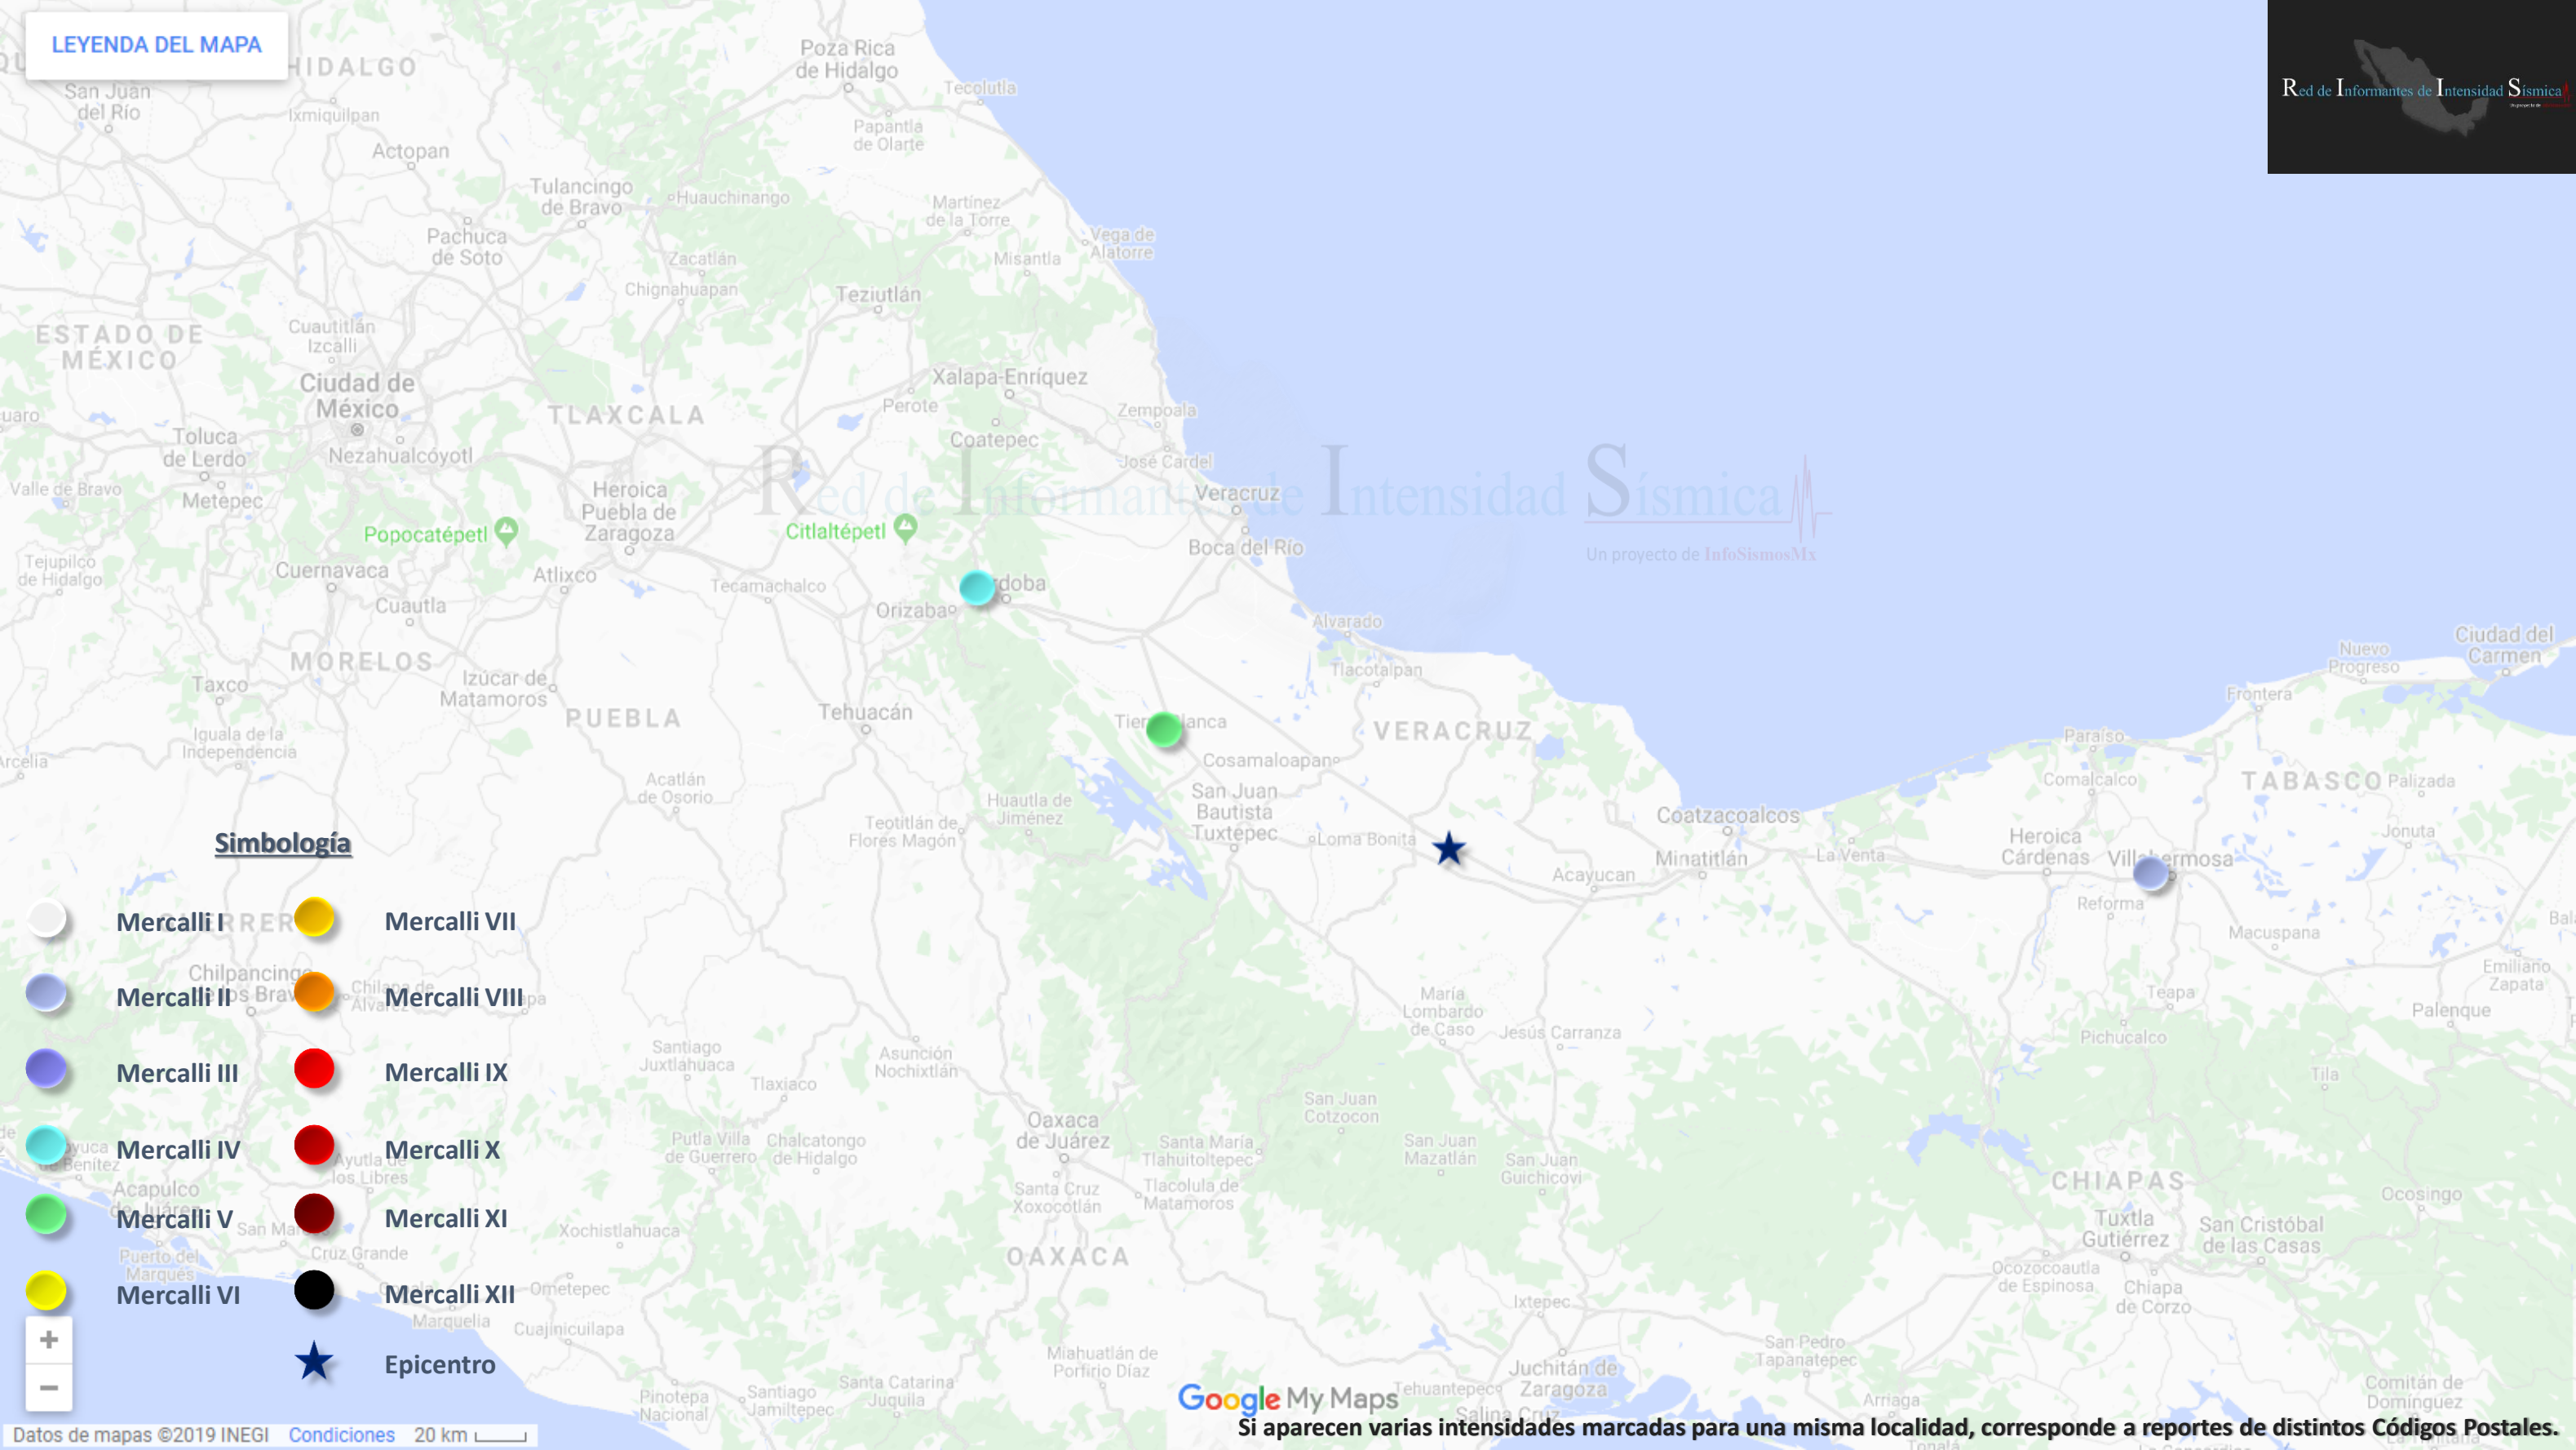

Reporte de intensidad

Información del Servicio Sismológico Nacional

Fecha: 02/08/2019

Hora: 03:35:00

Magnitud: 5.0

Profundidad: 66 km

Localización: 8 km al N de J. Rodríguez Clara,
Veracruz.

La recolección de datos de la Red de Informantes de Intensidad Sísmica se hace en colaboración con:

Información de Intensidad

Localidad

Intensidad máxima

Centro, Tabasco

II

Fortín, Veracruz

IV

Tierra Blanca, Veracruz

V

Red de Informantes de Intensidad Sísmica
Un proyecto de InfoSismosMx

Simbología

-  Mercalli I
-  Mercalli II
-  Mercalli III
-  Mercalli IV
-  Mercalli V
-  Mercalli VI
-  Mercalli VII
-  Mercalli VIII
-  Mercalli IX
-  Mercalli X
-  Mercalli XI
-  Mercalli XII
-  Epicentro