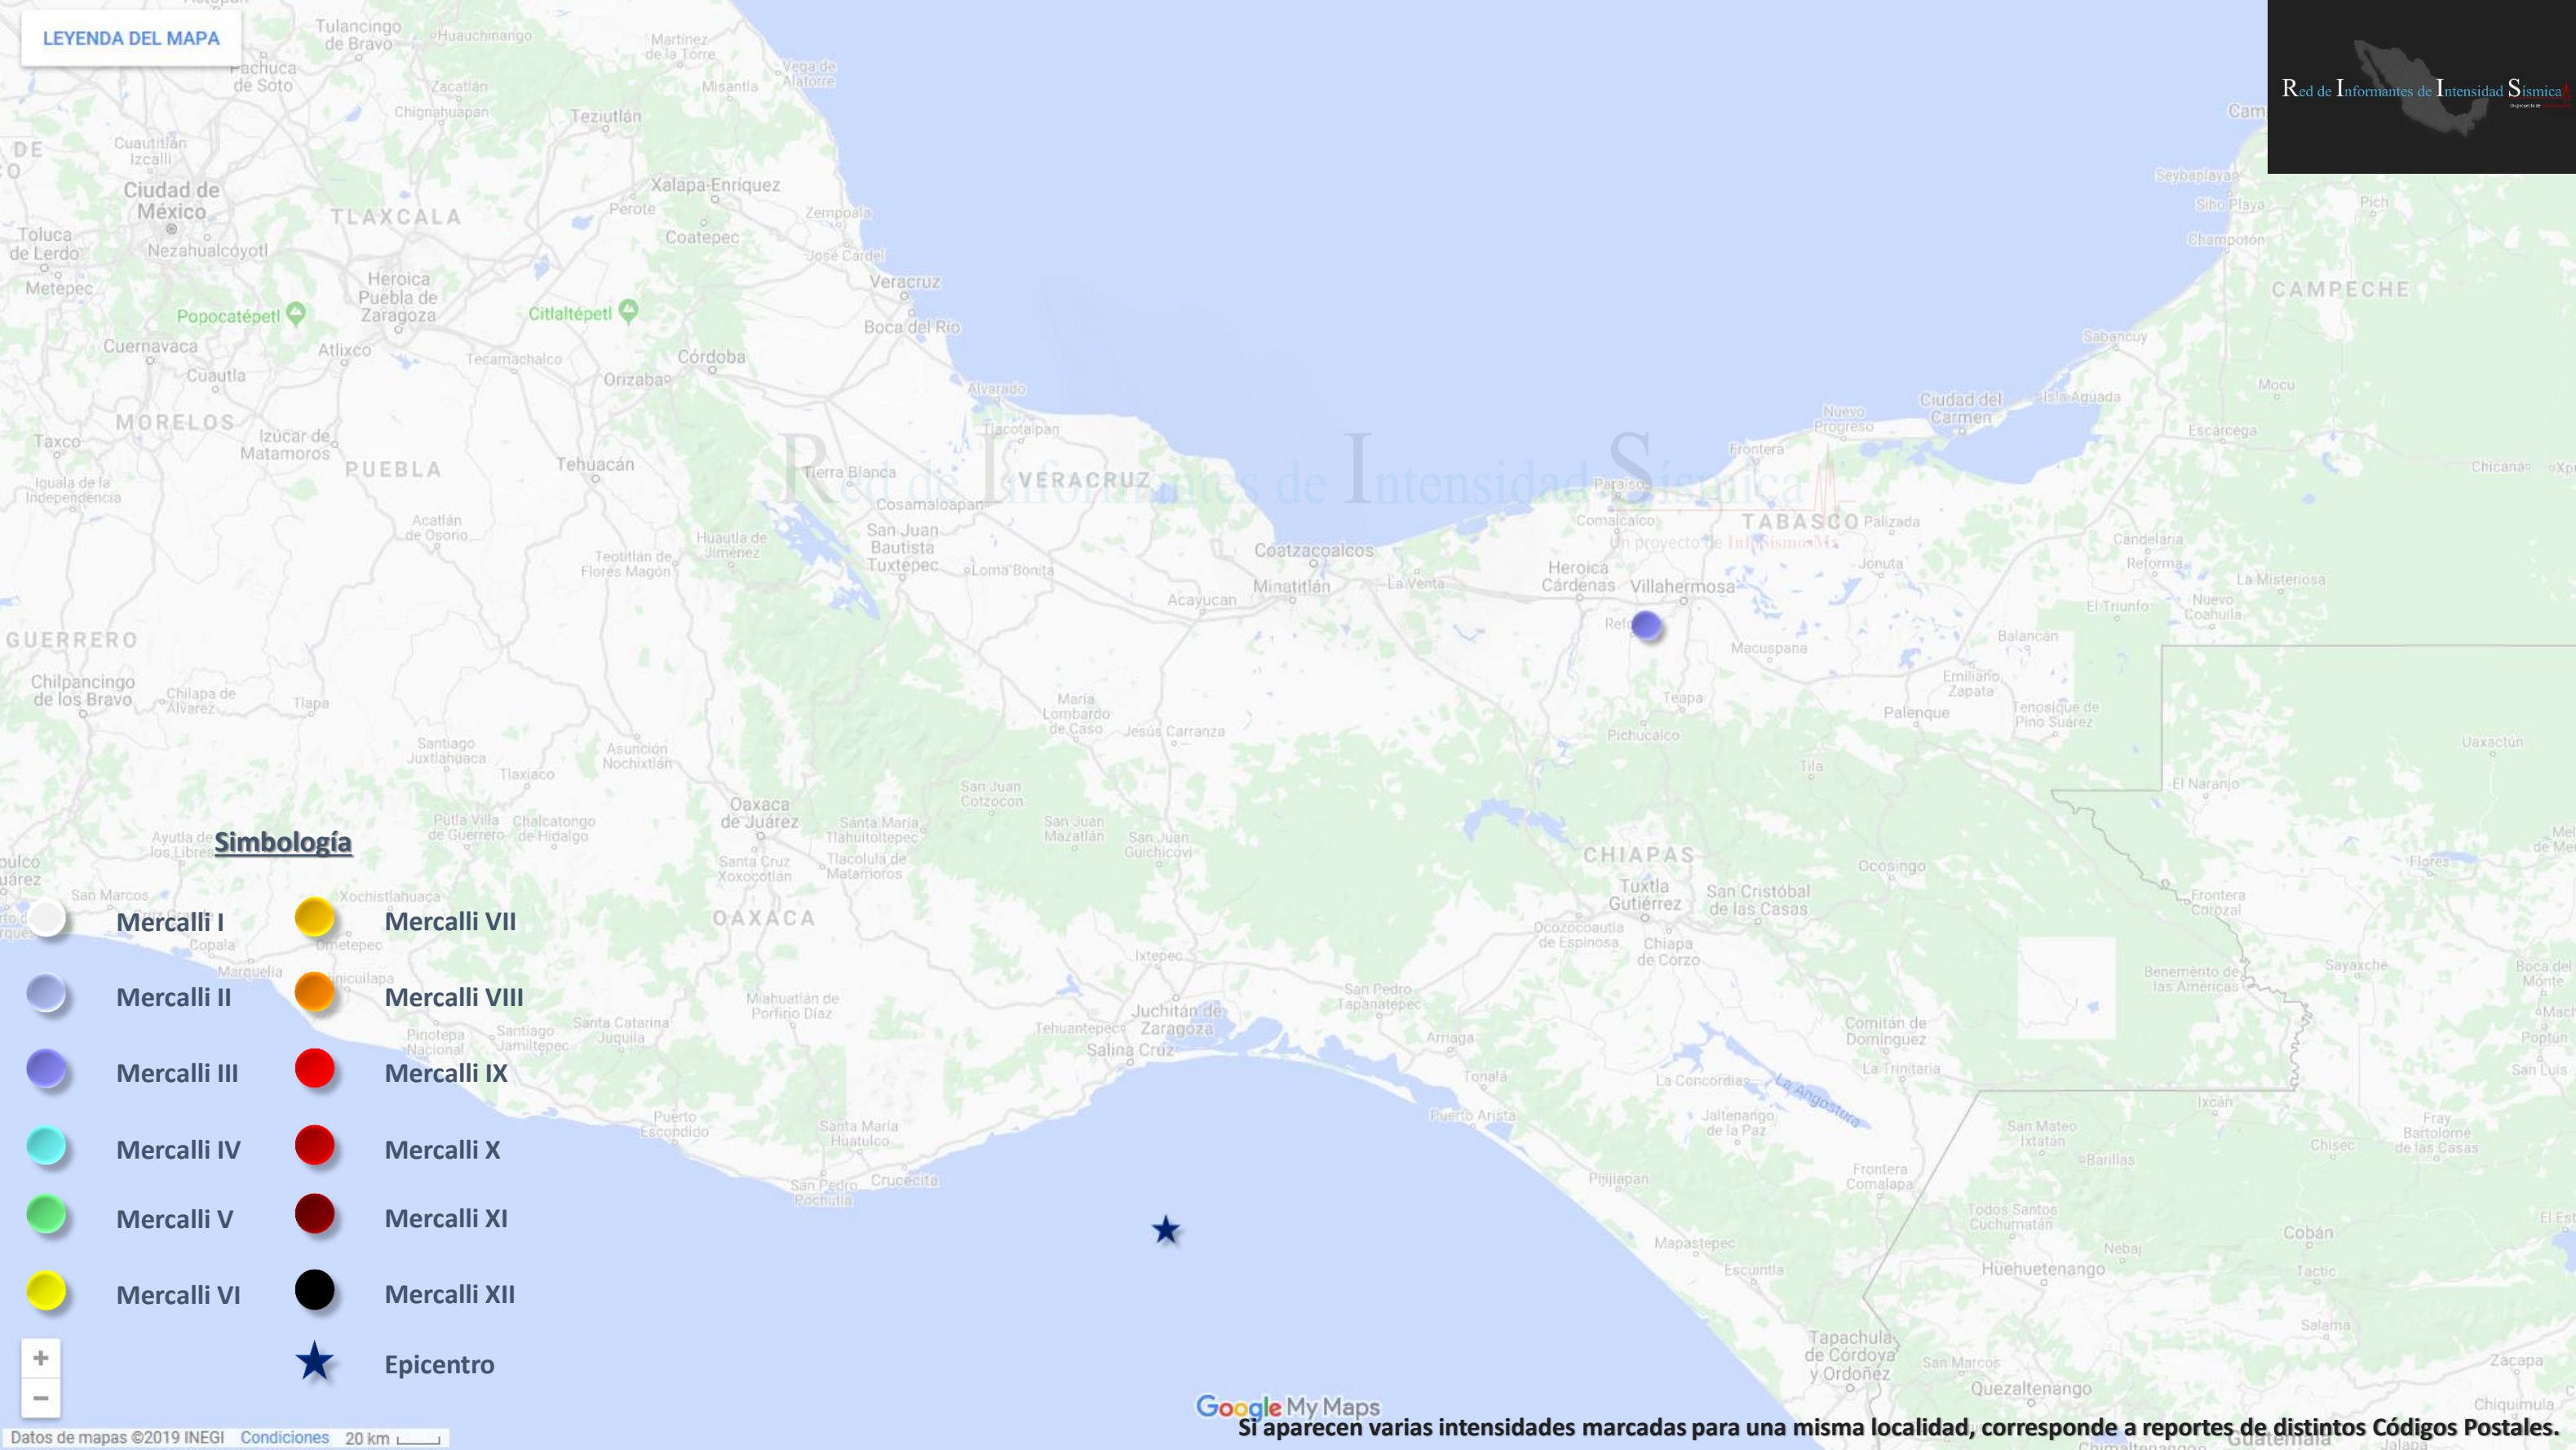

Red de Informantes de Intensidad Sísmica

Un proyecto de IntSismos.Mx

Simbología

- Mercalli I
- Mercalli II
- Mercalli III
- Mercalli IV
- Mercalli V
- Mercalli VI
- Mercalli VII
- Mercalli VIII
- Mercalli IX
- Mercalli X
- Mercalli XI
- Mercalli XII
- Epicentro