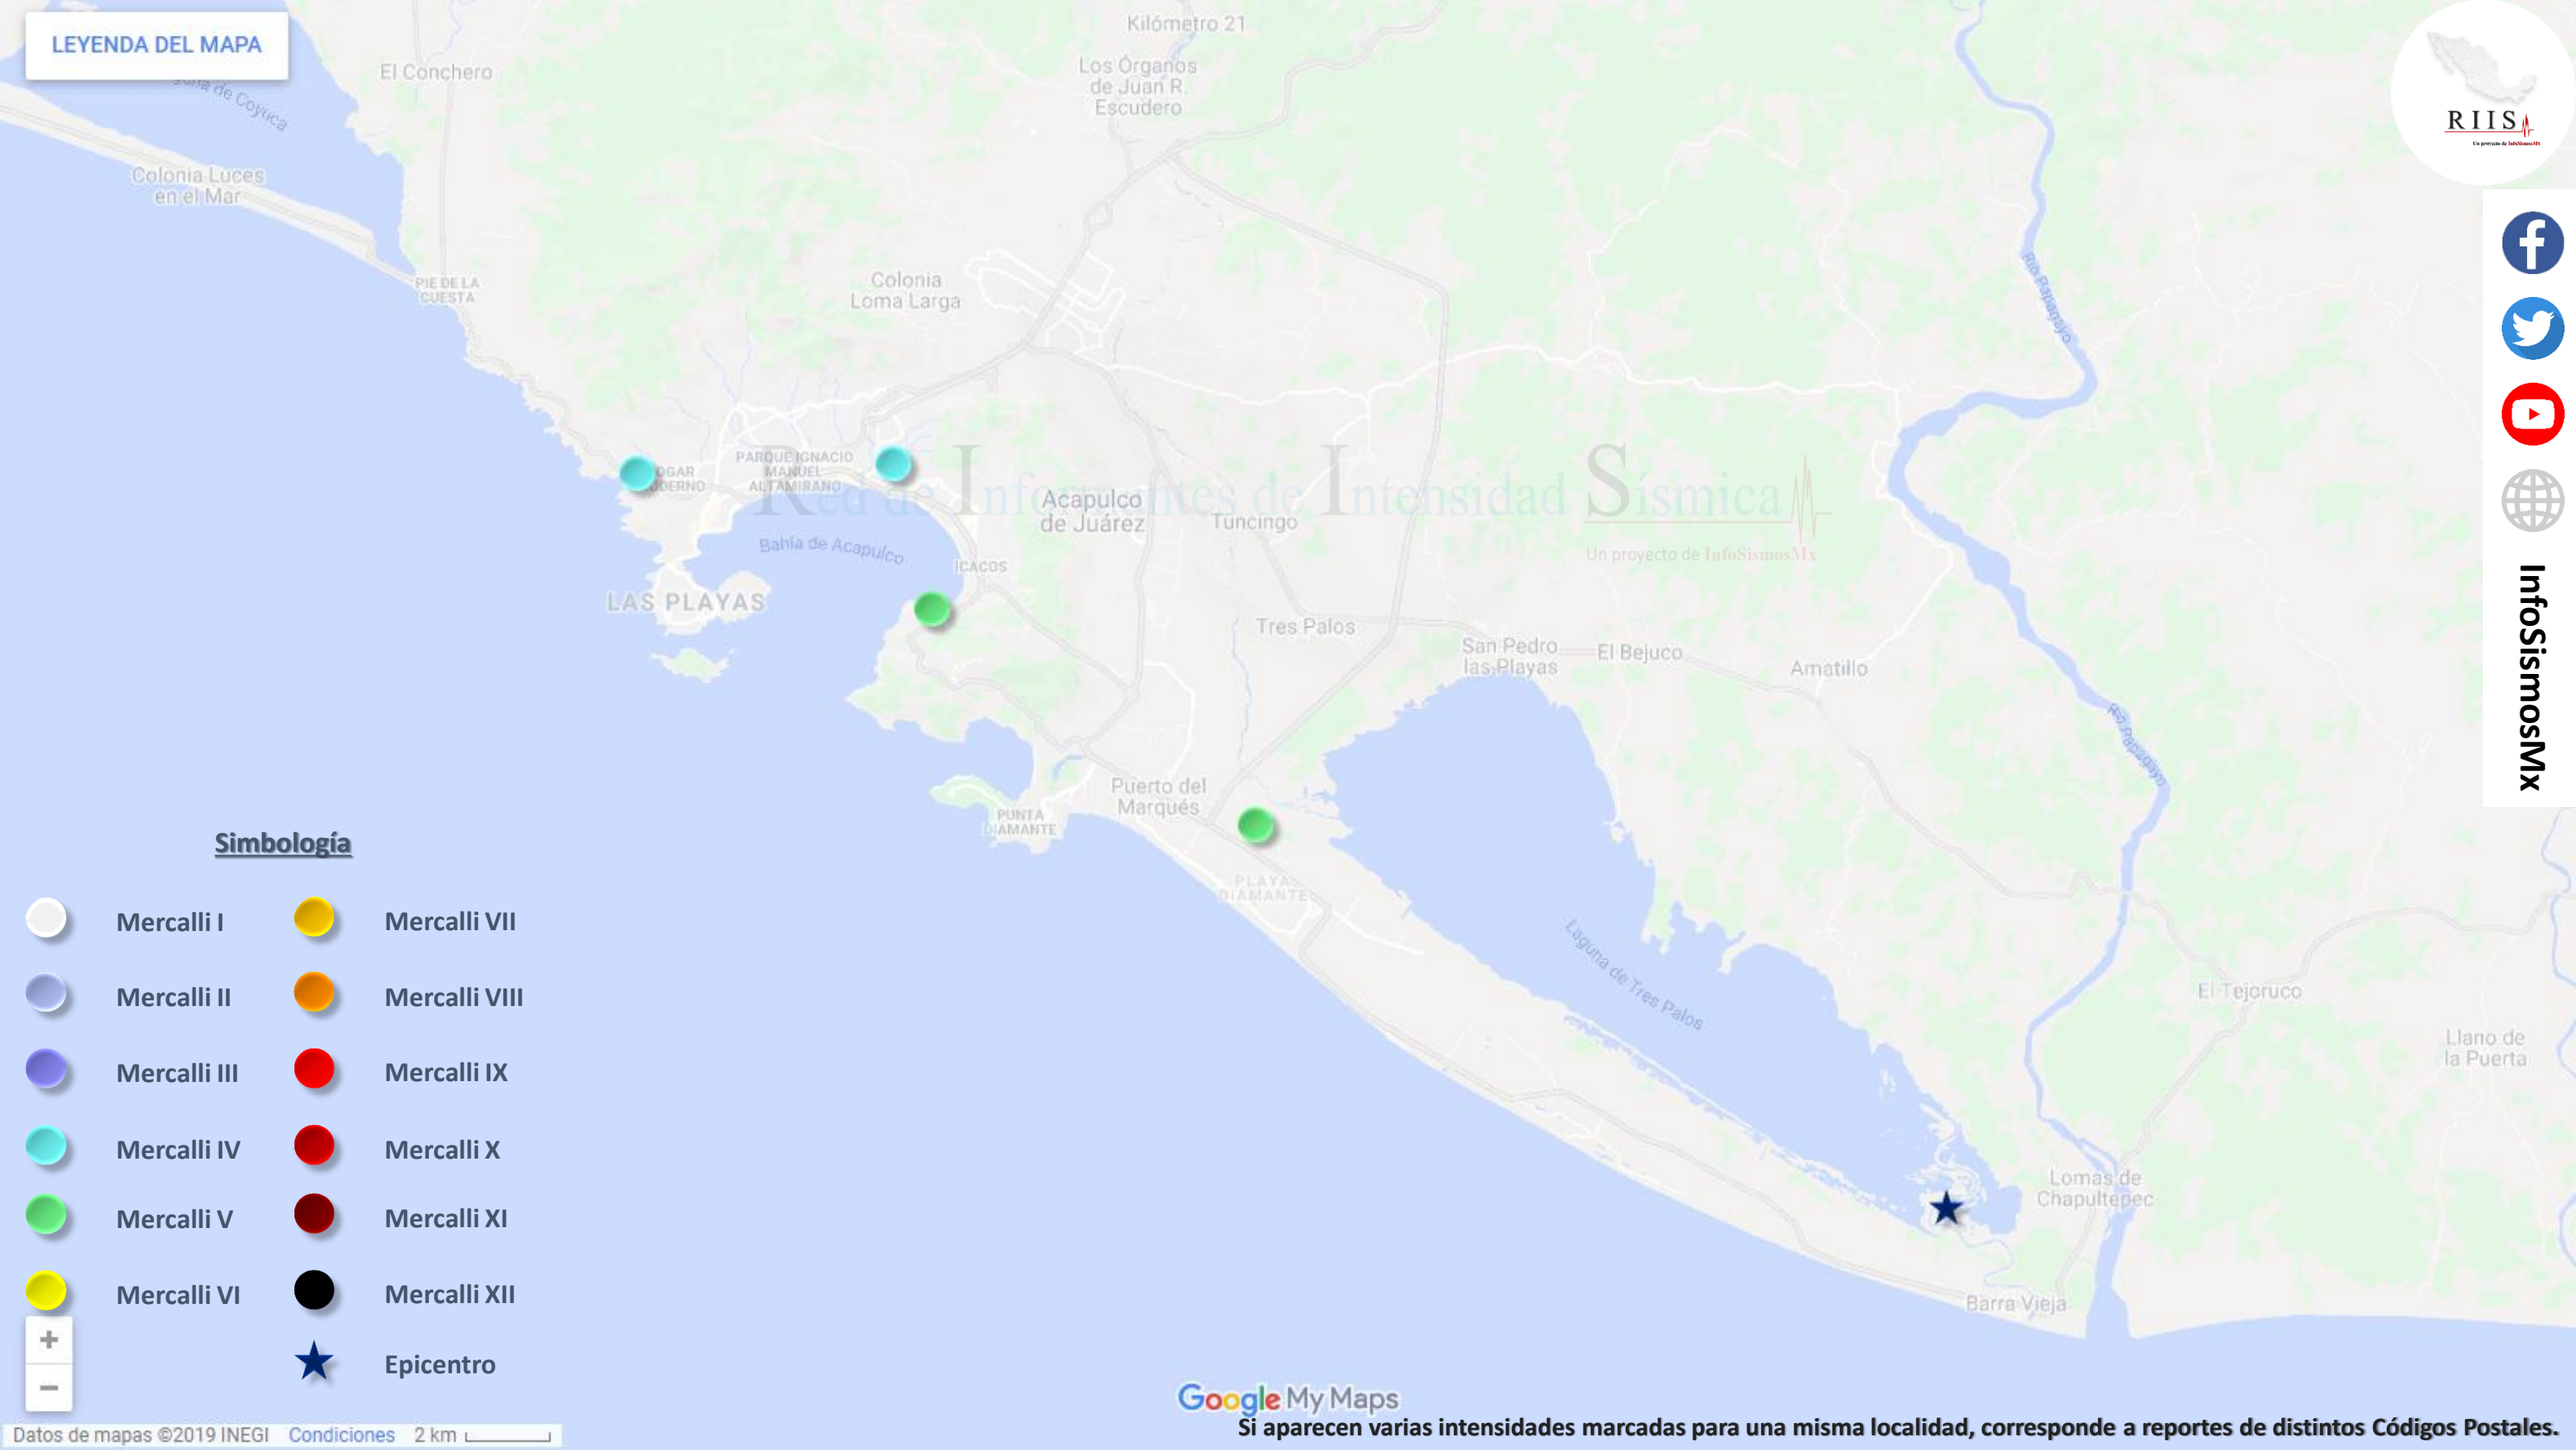

Reporte de intensidad

Información del Servicio Sismológico Nacional

Fecha: 05/10/2019
Hora: 11:20:10
Magnitud: 5.0
Profundidad: 13 km
Localización: 28 km al SO de San Marcos, Guerrero.

Información del Sistema de Alerta Sísmica Mexicano (SASMEX)

Primera estimación: 11:20:17
Sensor primera detección: Gr07 San Pedro
Número de sensores activados: 11
Estatus: No Alerta

Información de Intensidad

Localidad	Intensidad máxima
Acapulco, Guerrero	V
Álvaro Obregón, CDMX	I

Simbología

- | | | | |
|--|--------------|--|---------------|
| | Mercalli I | | Mercalli VII |
| | Mercalli II | | Mercalli VIII |
| | Mercalli III | | Mercalli IX |
| | Mercalli IV | | Mercalli X |
| | Mercalli V | | Mercalli XI |
| | Mercalli VI | | Mercalli XII |
| | Epicentro | | |

Zonificación

Zona de Lago

Zona de Transición

Zona de Lomas

Simbología

Mercalli I

Mercalli VII

Mercalli II