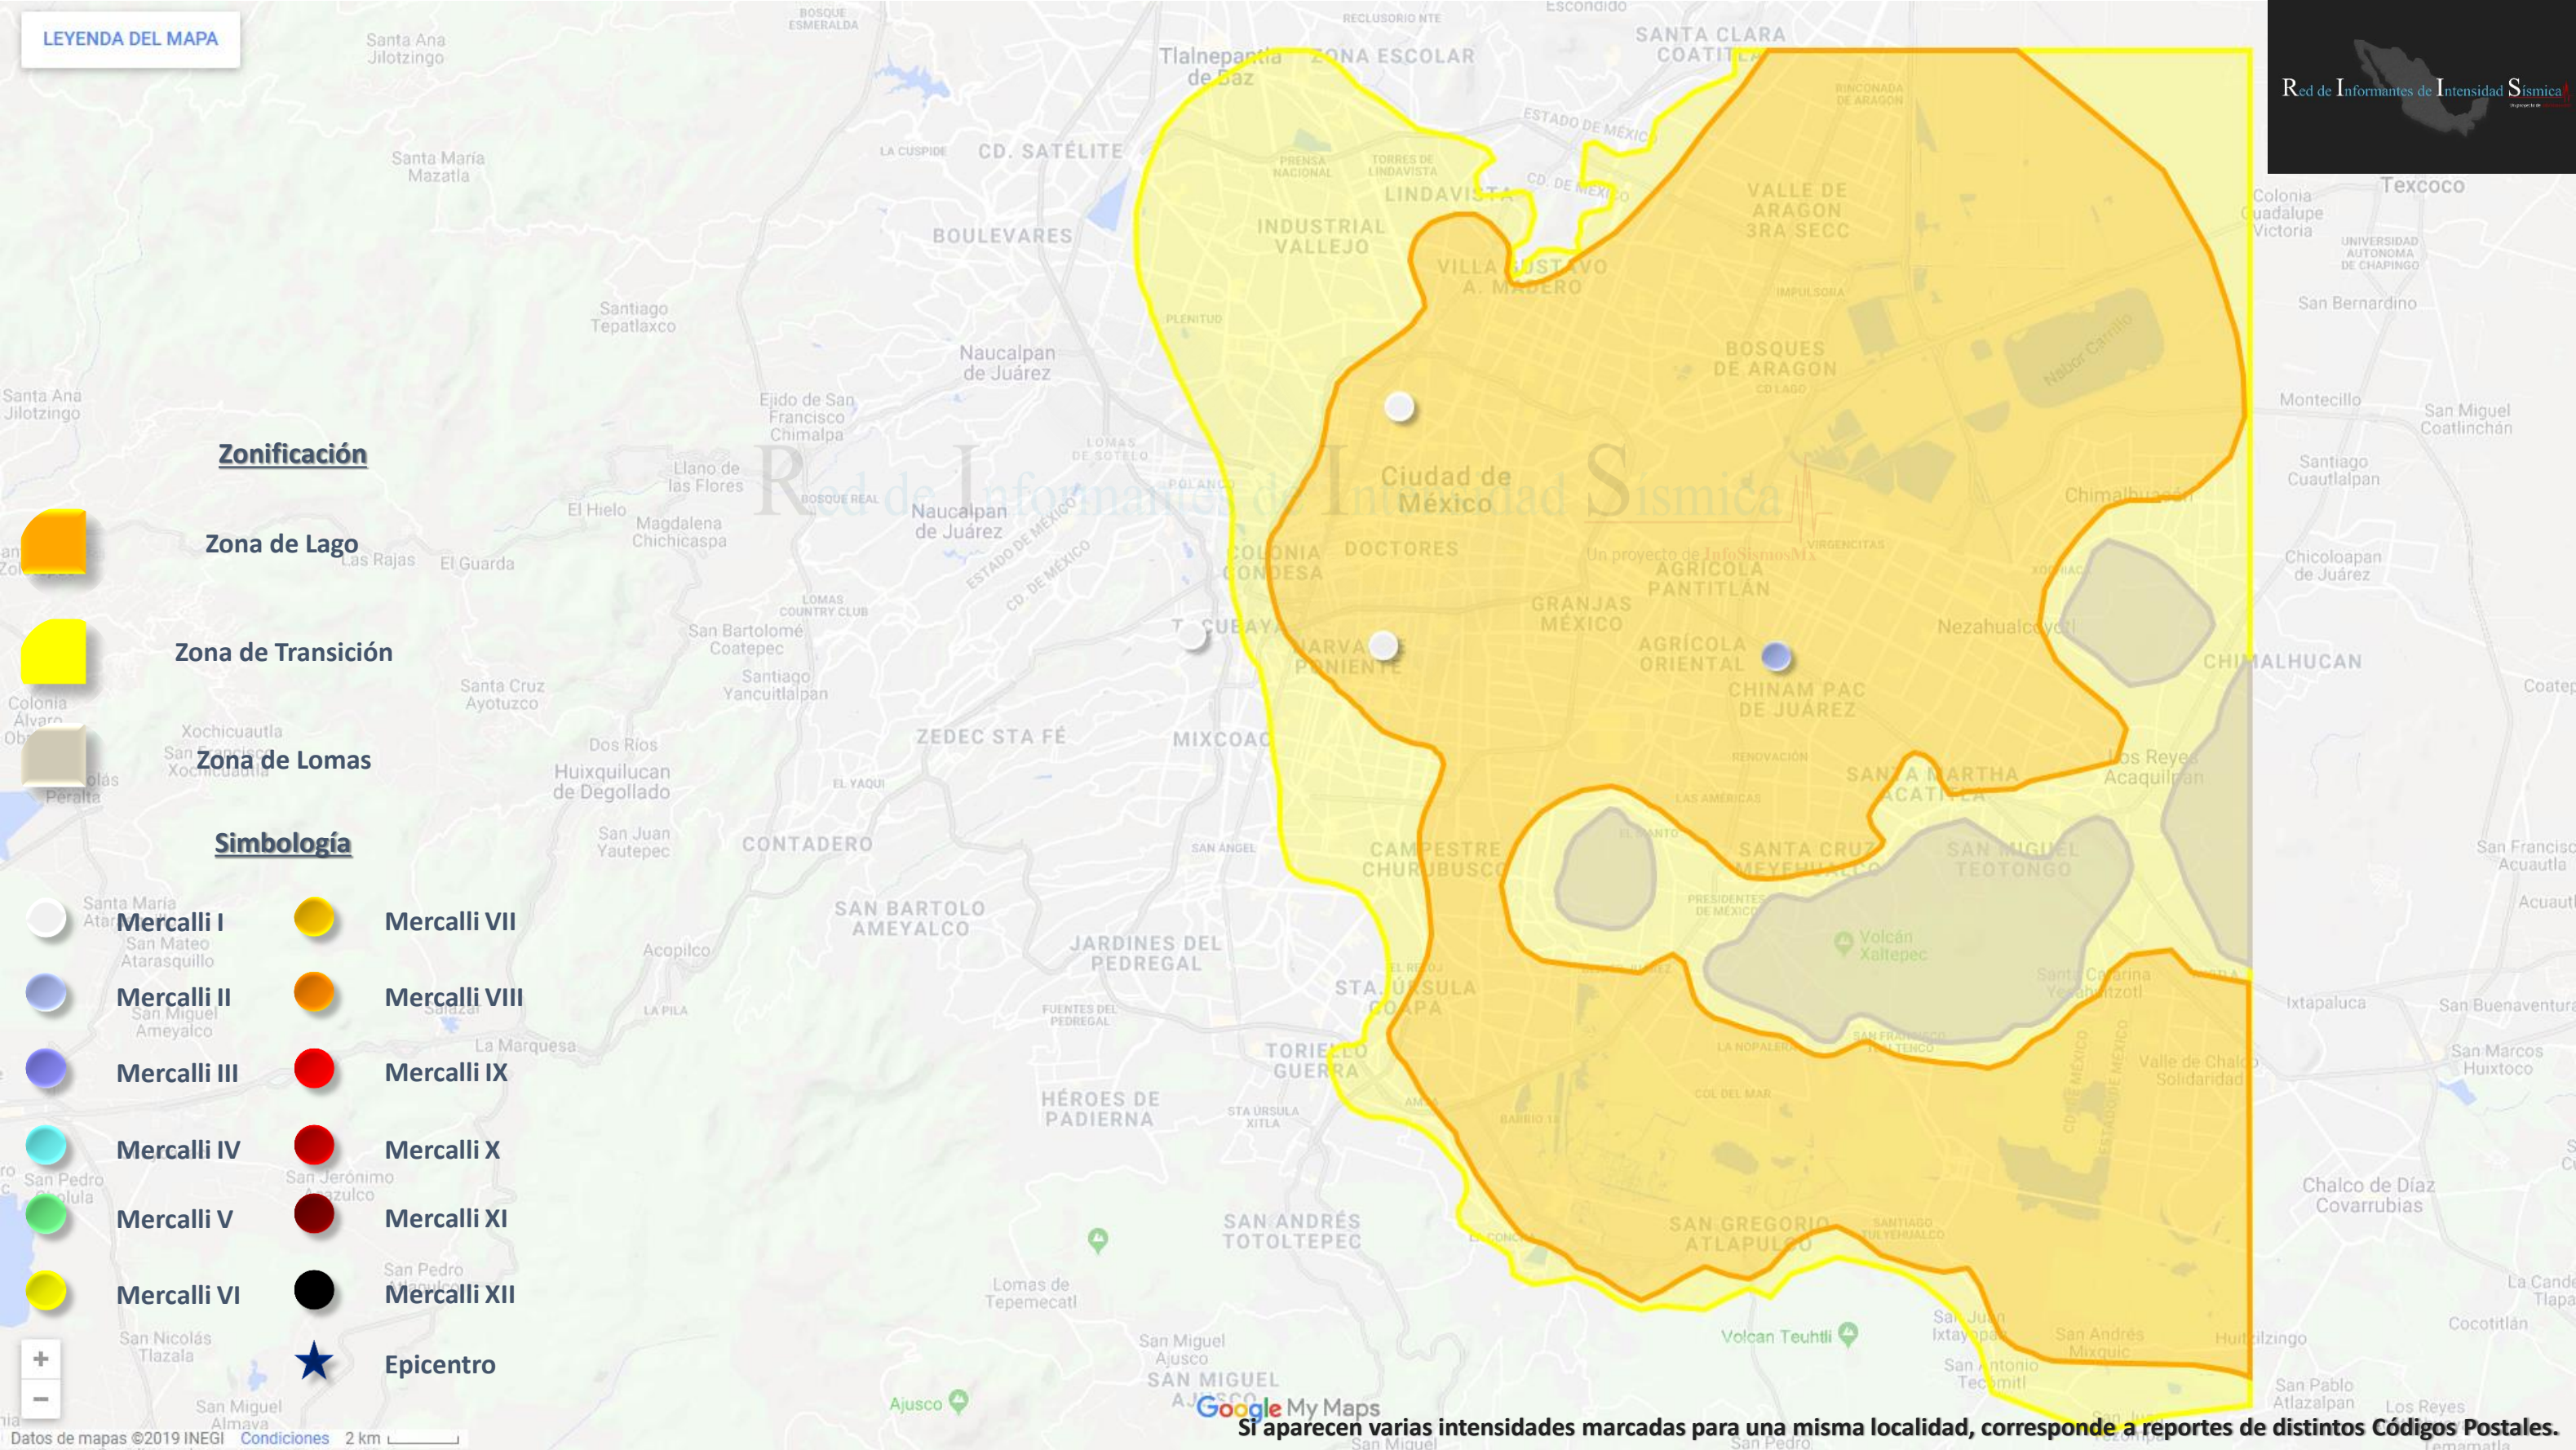

### Información del Servicio Sismológico Nacional

**Fecha:** 02/08/2019

**Hora:** 05:13:07

**Magnitud:** 5.3

**Profundidad:** 12 km

**Localización:** 69 km al Sur de Salina Cruz, Oaxaca.

#### Intensidad máxima

Salina Cruz, Oaxaca

VI

San Jacinto Amilpas, Oaxaca

IV

Tuxtla Gutierrez, Chiapas

III

Iztapalapa, CDMX

## Simbología

-  Mercalli I
-  Mercalli II
-  Mercalli III
-  Mercalli IV
-  Mercalli V
-  Mercalli VI
-  Mercalli VII
-  Mercalli VIII
-  Mercalli IX
-  Mercalli X
-  Mercalli XI
-  Mercalli XII
-  Epicentro

**Zonificación**

**Zona de Lago**

**Zona de Transición**

**Zona de Lomas**

**Simbología**

-  **Mercalli I**
-  **Mercalli II**
-  **Mercalli III**
-  **Mercalli IV**
-  **Mercalli V**
-  **Mercalli VI**
-  **Mercalli VII**
-  **Mercalli VIII**
-  **Mercalli IX**
-  **Mercalli X**
-  **Mercalli XI**
-  **Mercalli XII**
-  **Epicentro**