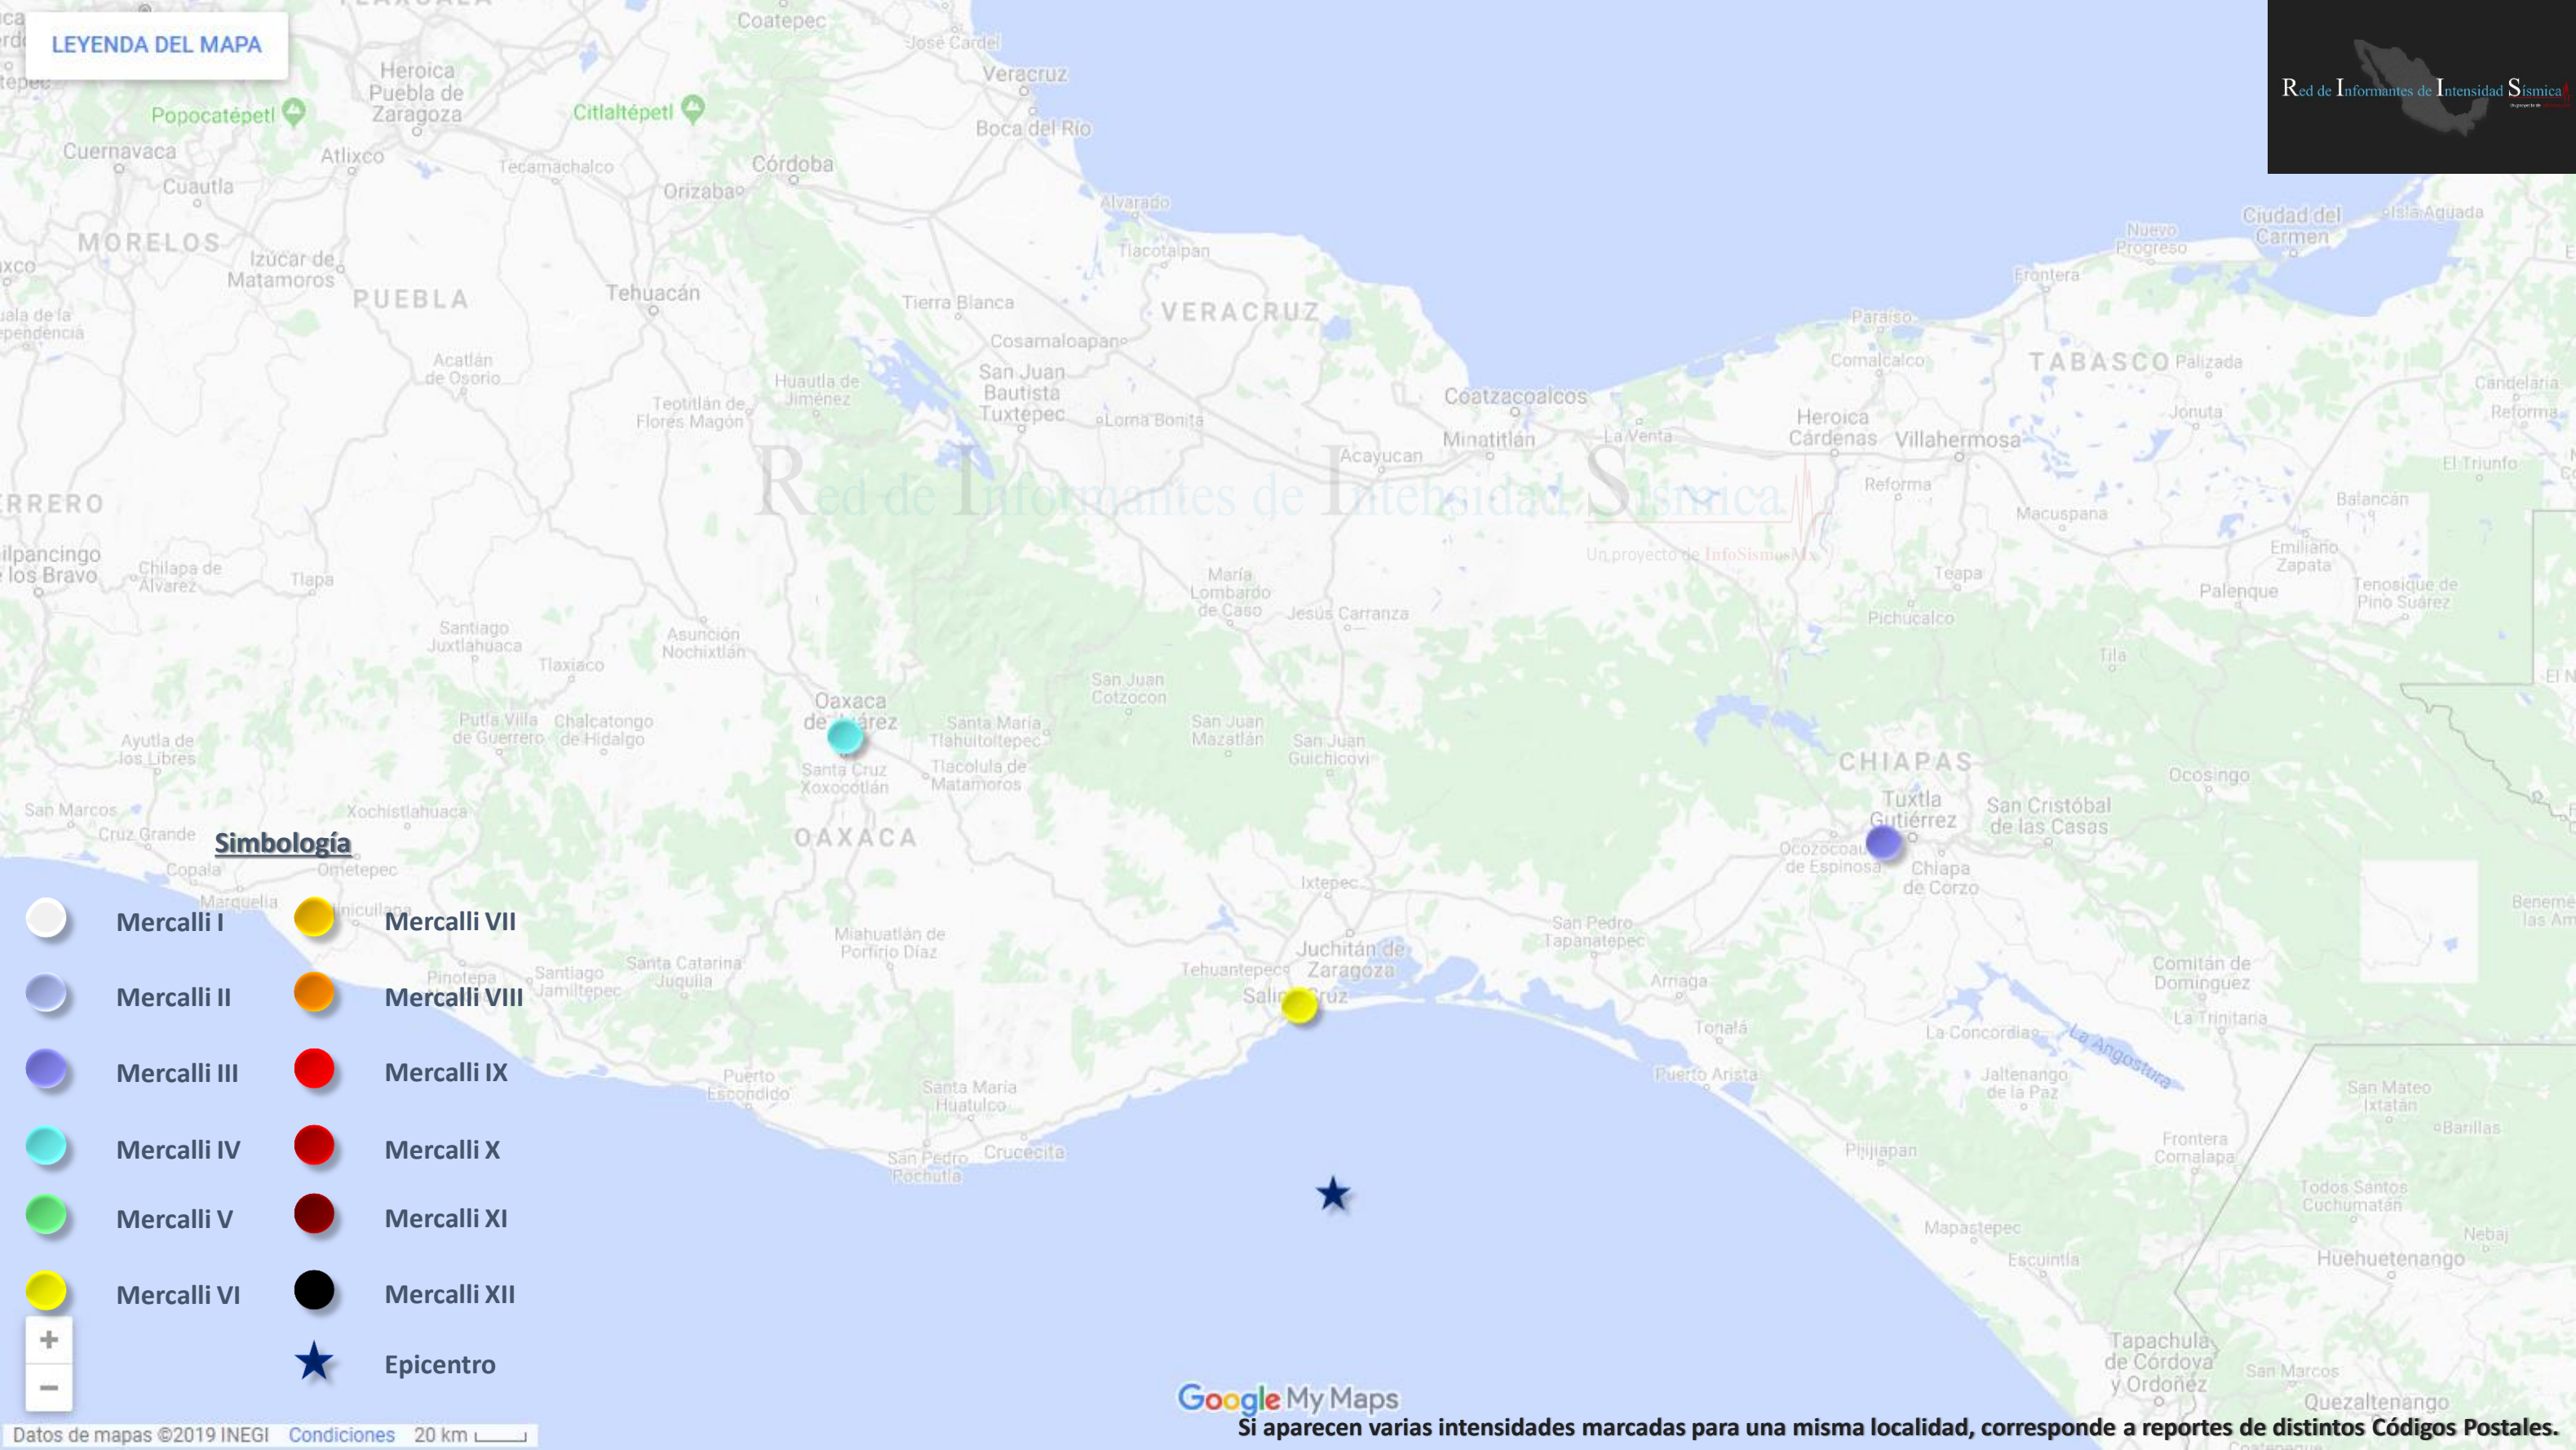

Red de Informantes de Intensidad Sísmica

Un proyecto de InfoSismosMX

Simbología

- Mercalli I
- Mercalli II
- Mercalli III
- Mercalli IV
- Mercalli V
- Mercalli VI
- Mercalli VII
- Mercalli VIII
- Mercalli IX
- Mercalli X
- Mercalli XI
- Mercalli XII
- Epicentro