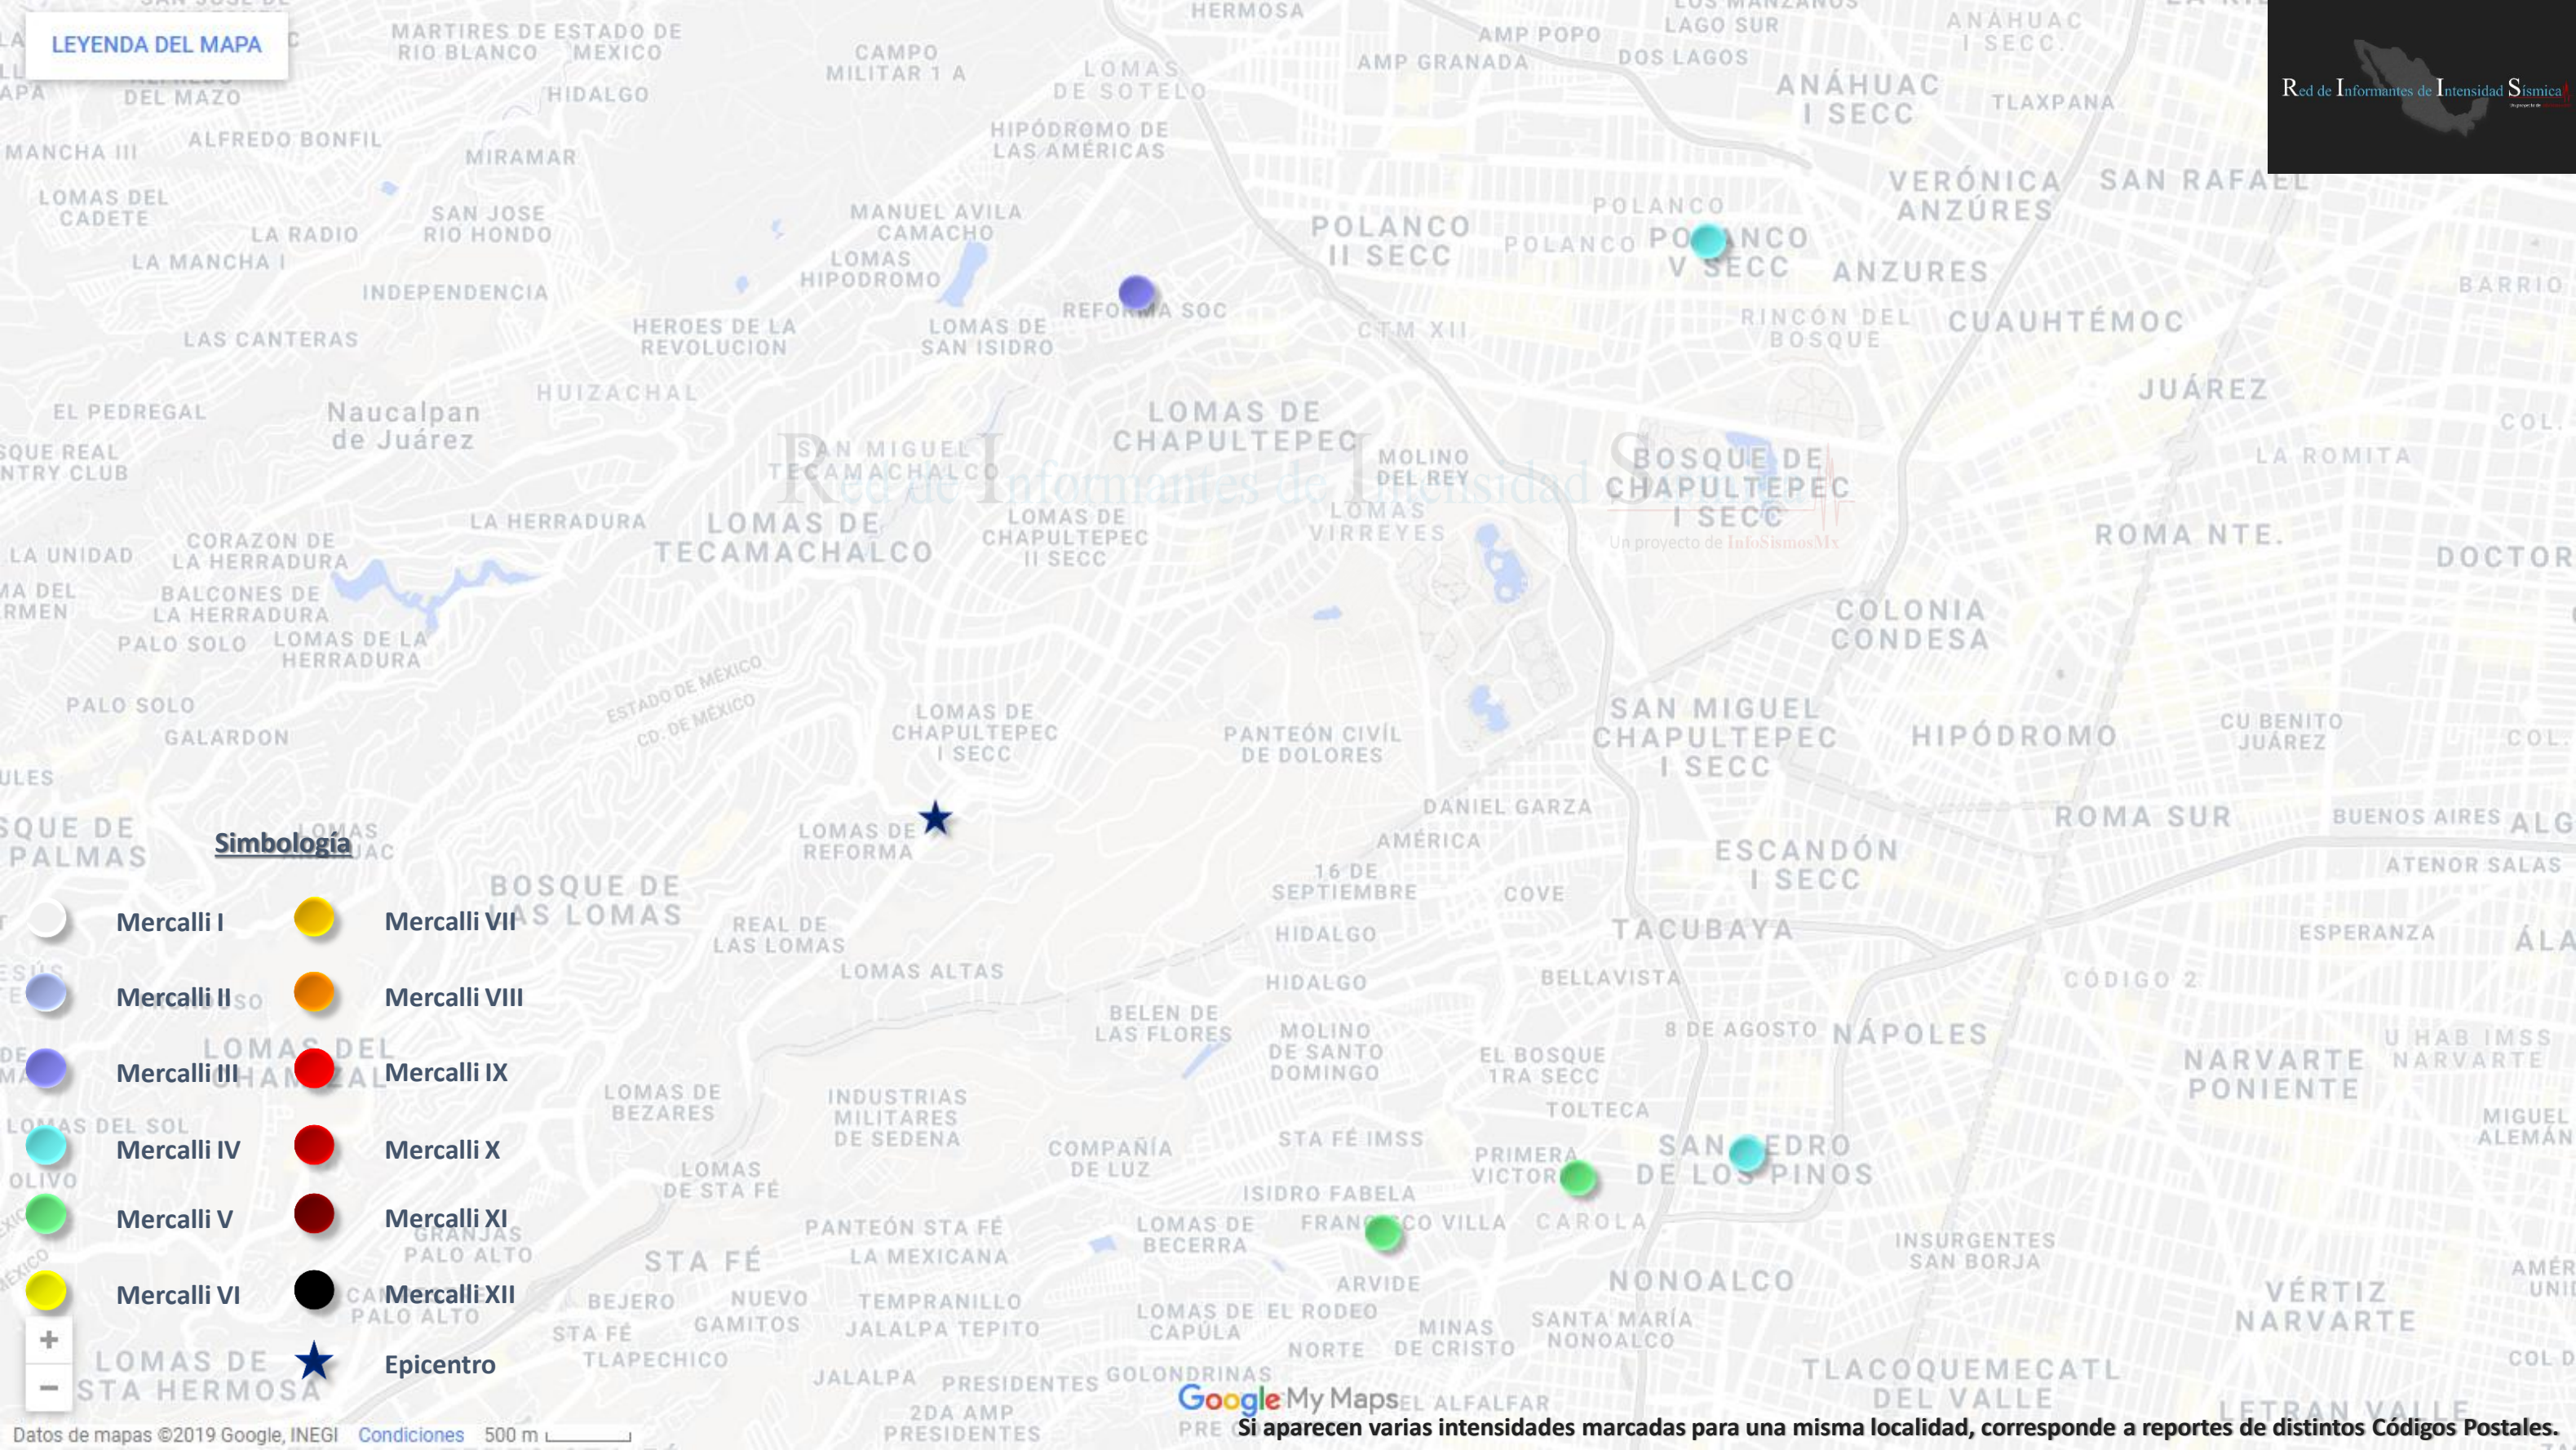

Reporte de intensidad

Información del Servicio Sismológico Nacional

Fecha: 12/07/2019

Hora: 07:38:28

Magnitud: 2.5

Profundidad: 3 km

Localización: 1 km al NO de Álvaro Obregón, CDMX.

La recolección de datos de la Red de Informantes de Intensidad Sísmica se hace en colaboración con:

Información de Intensidad

Localidad

Intensidad máxima

Álvaro Obregón, CDMX
Benito Juárez, CDMX
Miguel Hidalgo, CDMX

V
IV
IV

Simbología

- Mercalli I
- Mercalli II
- Mercalli III
- Mercalli IV
- Mercalli V
- Mercalli VI
- Mercalli VII
- Mercalli VIII
- Mercalli IX
- Mercalli X
- Mercalli XI
- Mercalli XII
- Epicentro