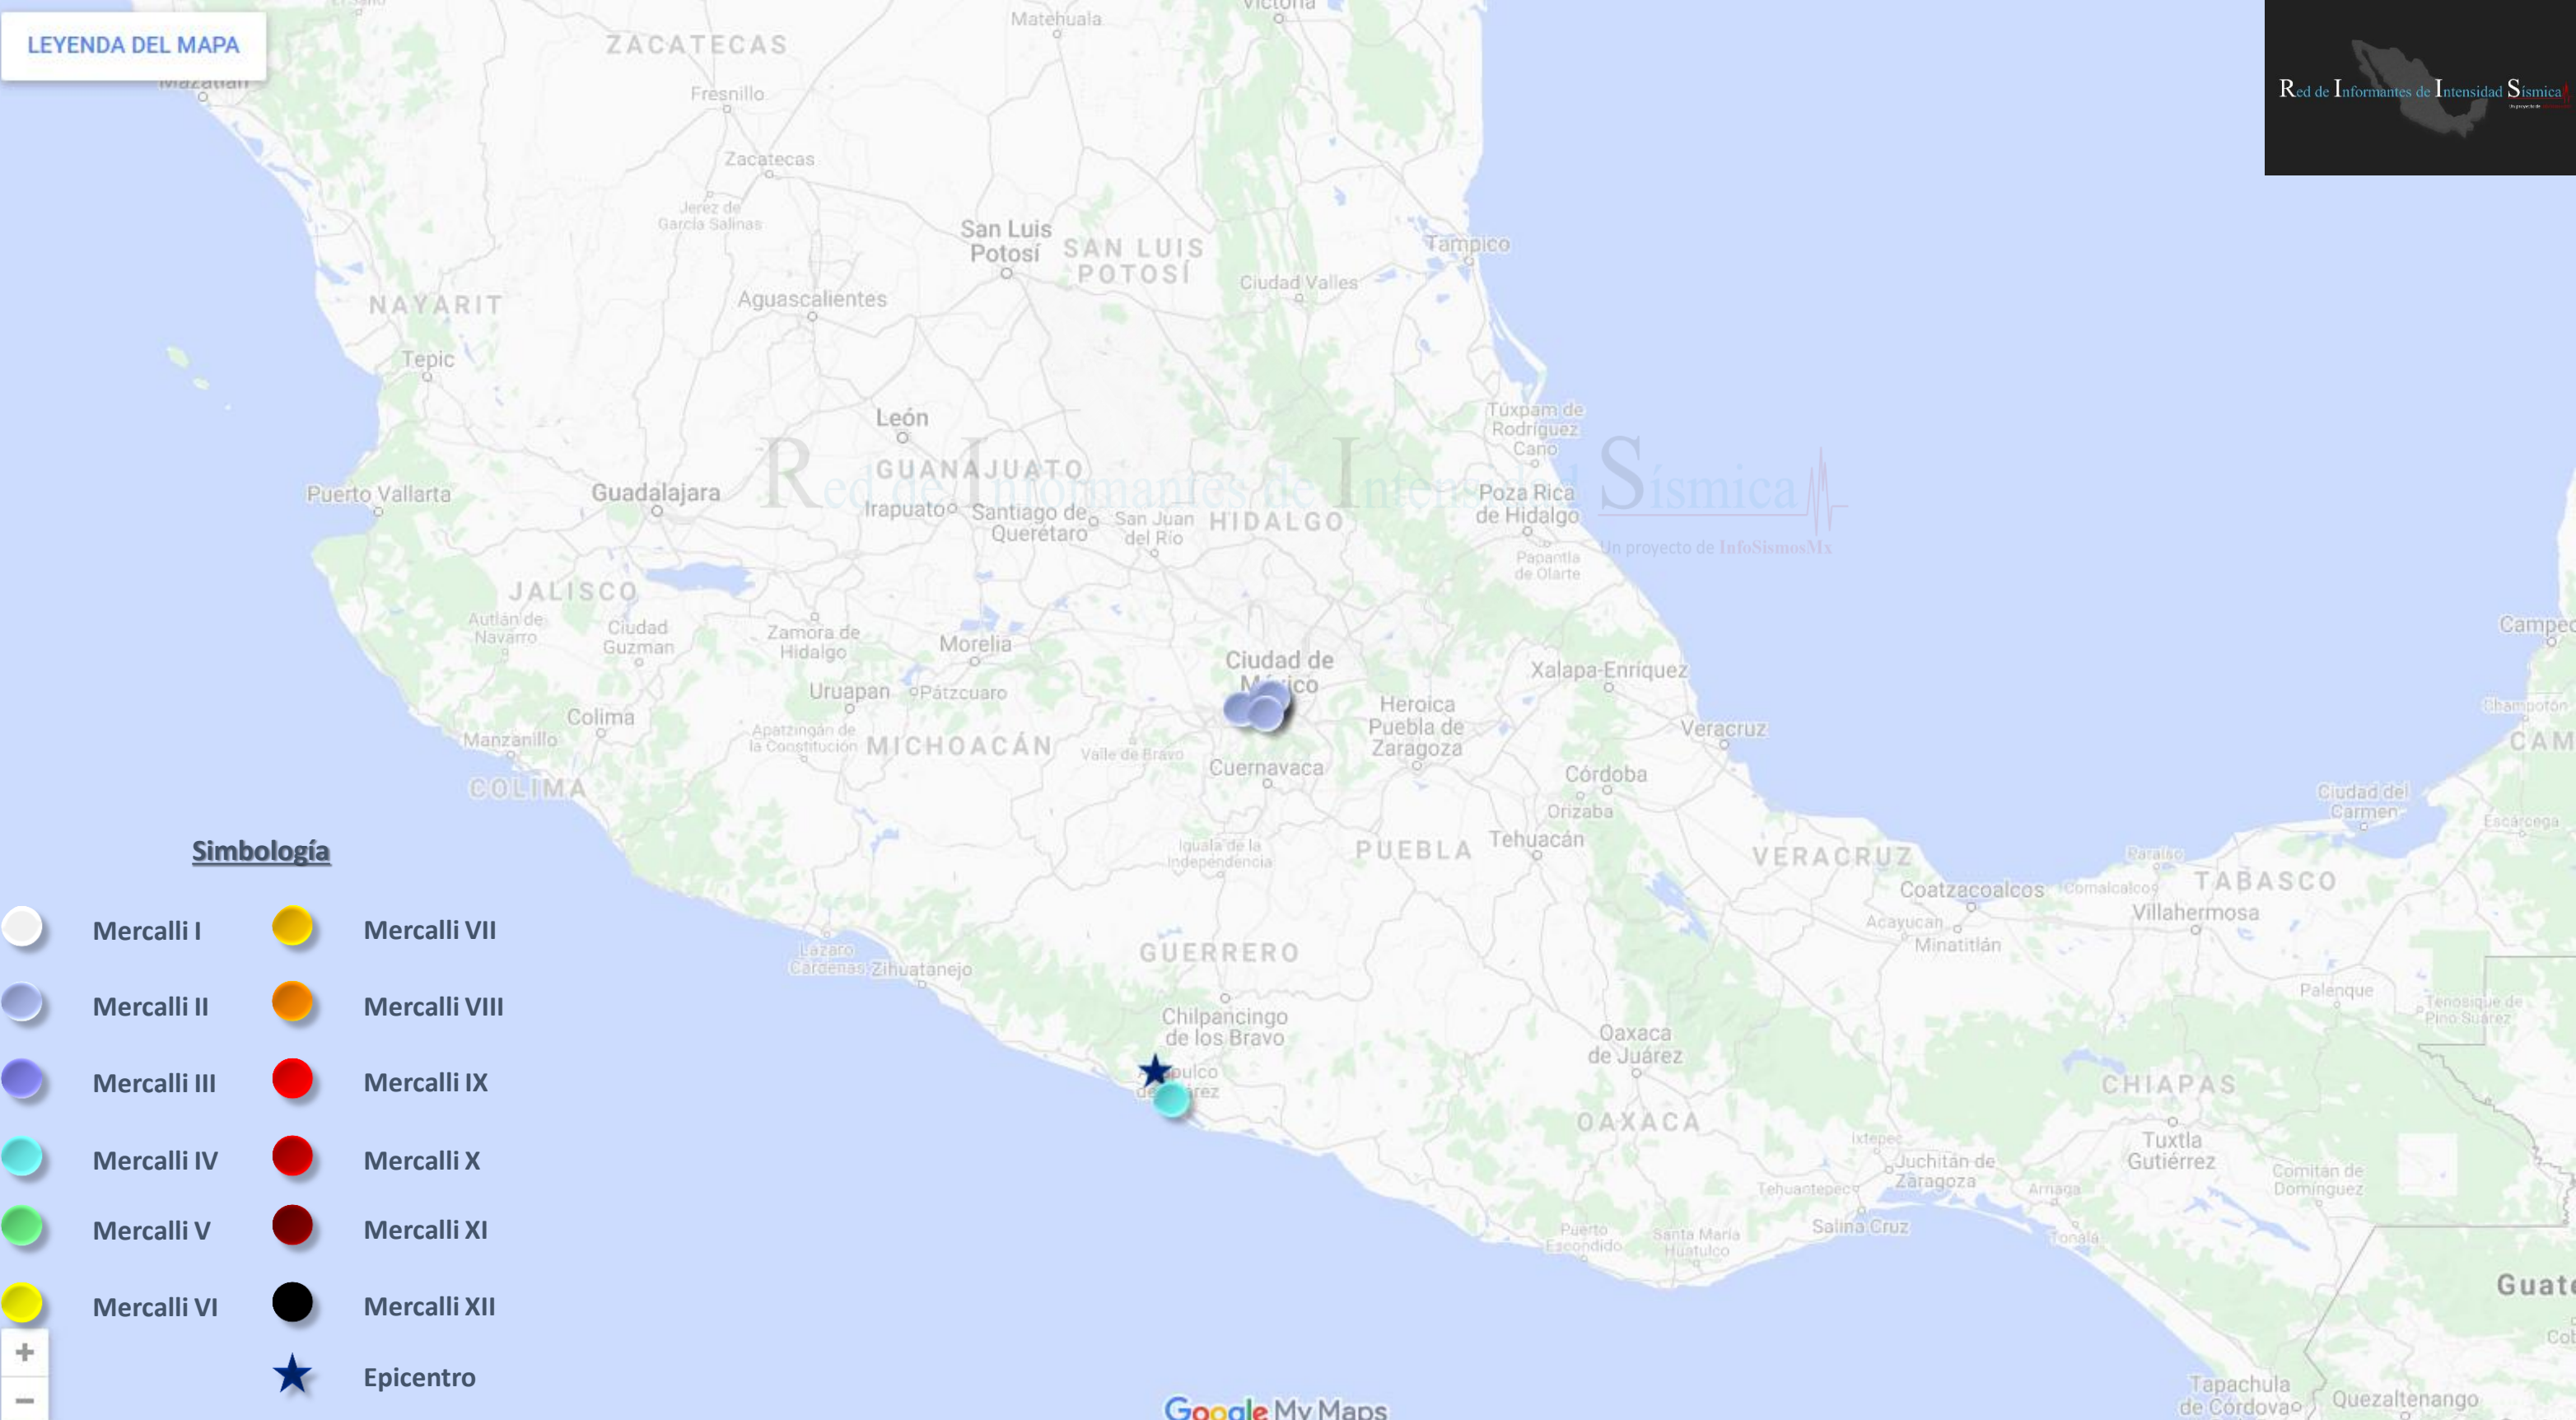

### Información del Servicio Sismológico Nacional

**Fecha:** 04/06/2019

**Hora:** 14:12:09

**Magnitud:** 4.9

**Profundidad:** 38 km

**Localización:** 17 km al E de Coyuca de Benitez,  
Guerrero.

La recolección de datos de la Red de Informantes de Intensidad Sísmica se hace en colaboración con:

### Información de Intensidad

Localidad	Intensidad máxima
Acapulco, Guerrero	IV
Huixquilucan, EdoMex	II
Benito Juárez, CDMX	II
Miguel Hidalgo, CDMX	II
Cuauhtémoc, CDMX	II
Coyoacán, CDMX	II

**Simbología**

	Mercalli I		Mercalli VII
	Mercalli II		Mercalli VIII
	Mercalli III		Mercalli IX
	Mercalli IV		Mercalli X
	Mercalli V		Mercalli XI
	Mercalli VI		Mercalli XII
	Epicentro		

Red de Informantes de Intensidad Sismica  
Un proyecto de InfoSismosMx